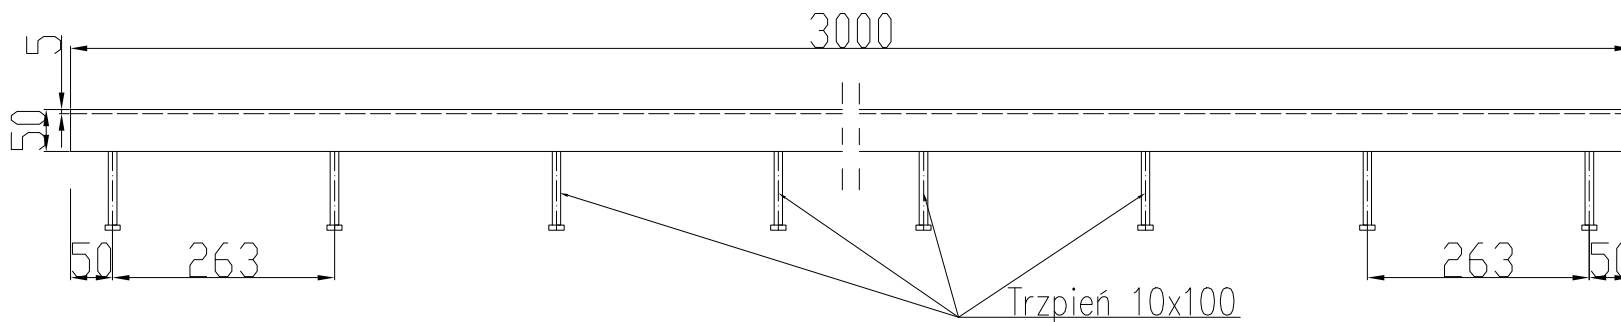

Katownik 50x50x5 zbrojony
stal ocynkowana
Przekrój
Skala 2:1

Rzut z góry
Skala 1:2

Kątownik 50x50x5 zbrojony
stal ocynkowana
Rzut aksonometryczny

Kątownik 50x50x5 zbrojony
Stal ocynkowana
L=3000

Conecto Profiles Sp. z o.o.
ul. Przemysłowa 39
61-541 Poznań
www.conecto-profiles.com

| ROZMIAR / SIZE | SKALA / SCALE | Wszystkie wymiary podano w [mm] All dimensions in [mm] | | PROJEKT | PROJEKT | ZŁOŻENIE | SUB ASSEMBLY | RYSunEK | DRAWING | ARKUSZ | SHEET | VER | REV |
|----------------|---------------|---|--|---------|---------|----------|--------------|---------|---------|--------|-------|-----|-----|
| A3 | 1:1 | | | -- | | -- | | 01 | | 1 | Z | 1 | |
| | | | | | | | | | | OF | | | |