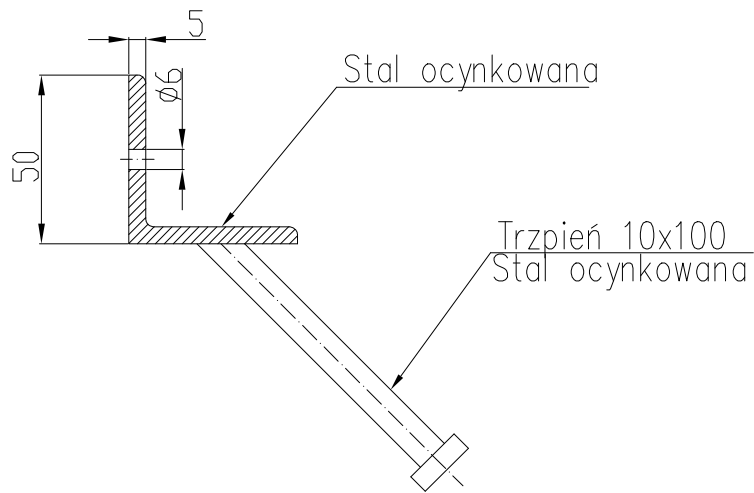

Katownik 50x50x5 zbrojony
stal ocynkowana
Przekrój
Skala 2:1

Rzut z góry
Skala 1:2

Kątownik 50x50x5 zbrojony
stal ocynkowana
Rzut aksonometryczny

Kątownik 50x50x5 zbrojony
Stal ocynkowana
L=3000

Conecto Profiles Sp. z o.o.
ul. Przemysłowa 39
61-541 Poznań
www.conecto-profiles.com

| ROZMIAR / SIZE | SKALA / SCALE | Wszystkie wymiary podano w [mm] All dimensions in [mm] | | PROJEKT | PROJEKT | ZŁOŻENIE | SUB ASSEMBLY | RYSunEK | DRAWING | ARKUSZ | SHEET | VER | REV |
|----------------|---------------|---|--|---------|---------|----------|--------------|---------|---------|--------|-------|-----|-----|
| A3 | 1:1 | | | -- | | -- | | 01 | | 1 | Z | 1 | |
| | | | | | | | | | | OF | | | |