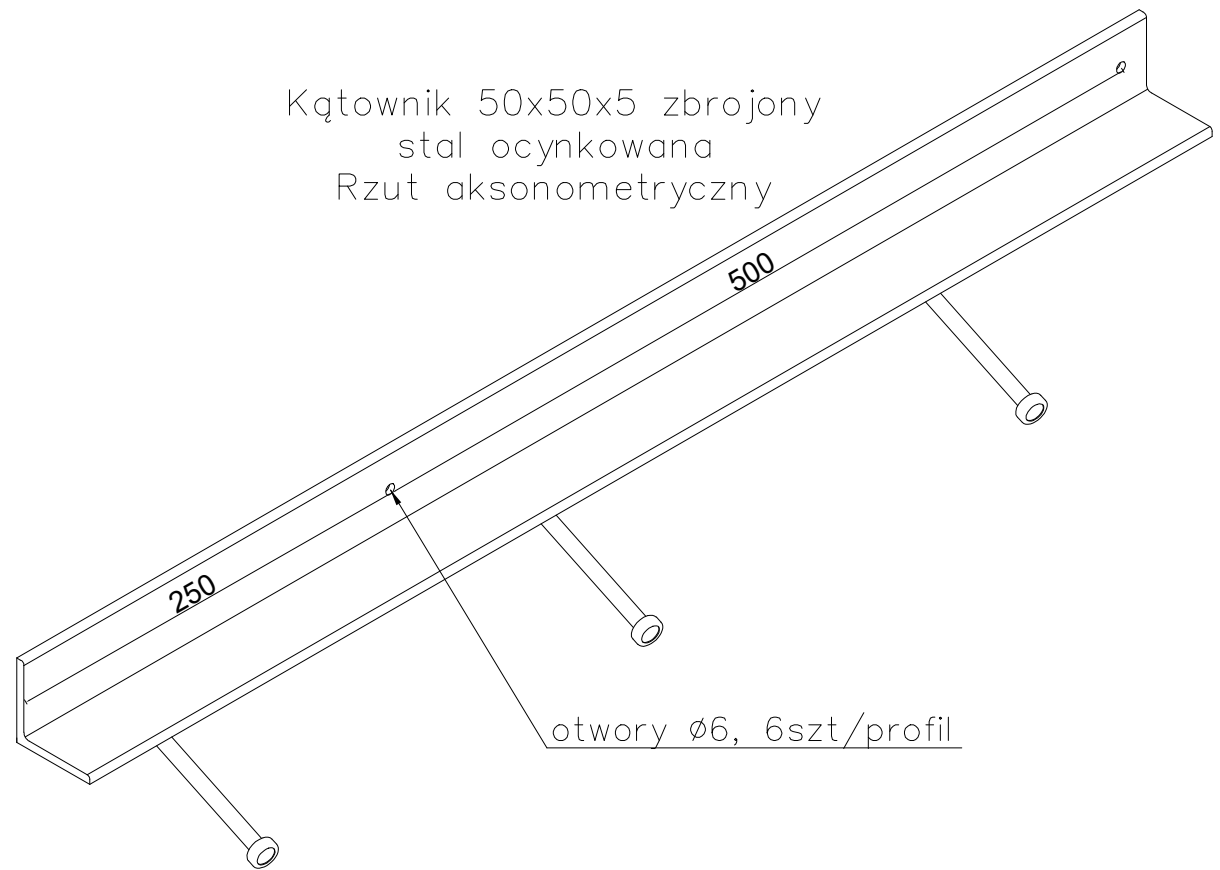

Katownik 50x50x5 zbrojony
stal ocynkowana
Przekrój
Skala 2:1

Rzut z góry
Skala 1:2

Kątownik 50x50x5 zbrojony
stal ocynkowana
Rzut aksonometryczny

Kątownik 50x50x5 zbrojony
Stal ocynkowana
L=3000

Conecto Profiles Sp. z o.o.
ul. Przemysłowa 39
61-541 Poznań
www.conecto-profiles.com

| ROZMIAR / SIZE | SKALA / SCALE | Wszystkie wymiary podano w [mm] All dimensions in [mm] | | PROJEKT | PROJEKT | ZŁOŻENIE | SUB ASSEMBLY | RYSunEK | DRAWING | ARKUSZ | SHEET | VER | REV |
|----------------|---------------|---|--|---------|---------|----------|--------------|---------|---------|--------|-------|-----|-----|
| A3 | 1:1 | | | -- | | -- | | 01 | | 1 | Z | 1 | |
| | | | | | | | | | | OF | | | |