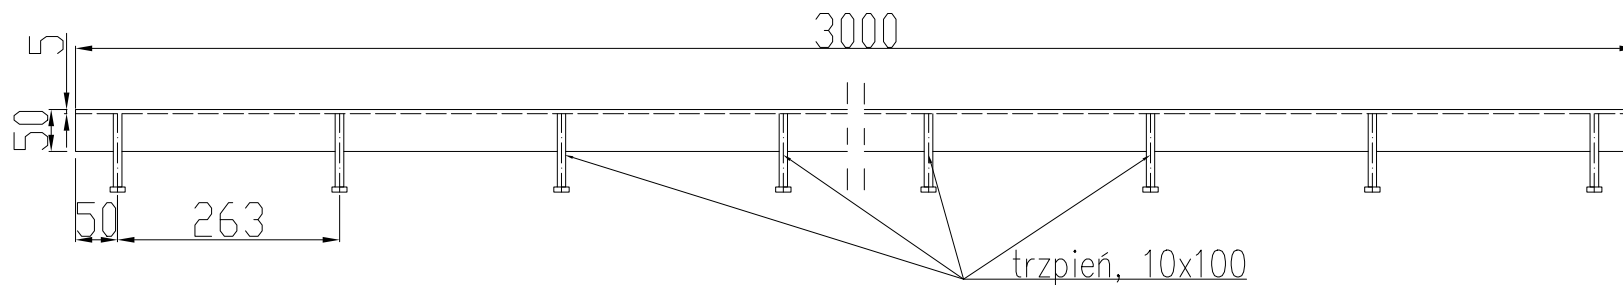

Kątownik 50x50x5 zbrojony  
stal ocynkowana  
Przekrój  
Skala 2:1

Kątownik 50x50x5 zbrojony  
stal ocynkowana  
Rzut aksonometryczny

Rzut z góry  
Skala 1:2

Katownik 50x50x5 zbrojony  
Stal ocynkowana  
L=3000

Conecto Profiles Sp. z o.o.  
ul. Przemysłowa 39  
61-541 Poznań  
www.conecto-profiles.com

ROZMIAR / SIZE	SKALA / SCALE	Wszystkie wymiary podano w [ mm ] All dimensions in [ mm ]		PROJEKT	PROJECT	ZŁOŻENIE	SUB ASSEMBLY	RYSUNEK	DRAWING	ARKUSZ	SHEET	WER	REV
A3	1:1			--		--		01		1	Z	1	