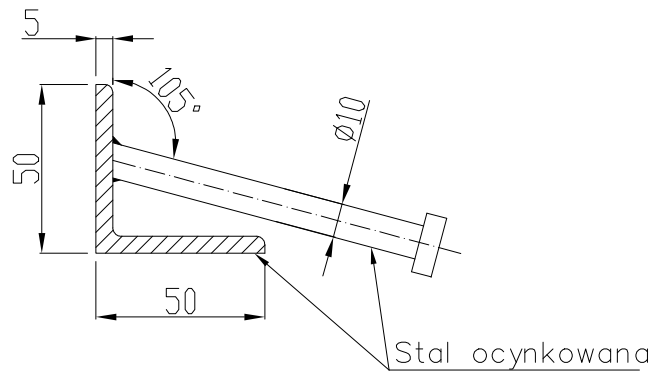

Kątownik 50x50x5 zbrojony  
stal ocynkowana  
Przekrój  
Skala 2:1

Kątownik 50x50x5 zbrojony  
stal ocynkowana  
Rzut aksonometryczny

Rzut z góry  
Skala 1:2

Katownik 50x50x5 zbrojony  
Stal ocynkowana  
L=3000

Conecto Profiles Sp. z o.o.  
ul. Przemysłowa 39  
61-541 Poznań  
www.conecto-profiles.com

ROZMIAR / SIZE	SKALA / SCALE	Wszystkie wymiary podano w [ mm ] All dimensions in [ mm ]		PROJEKT	PROJECT	ZŁOŻENIE	SUB ASSEMBLY	RYSUNEK	DRAWING	ARKUSZ	SHEET	WER	REV
A3	1:1			--		--		01		1	Z	1	