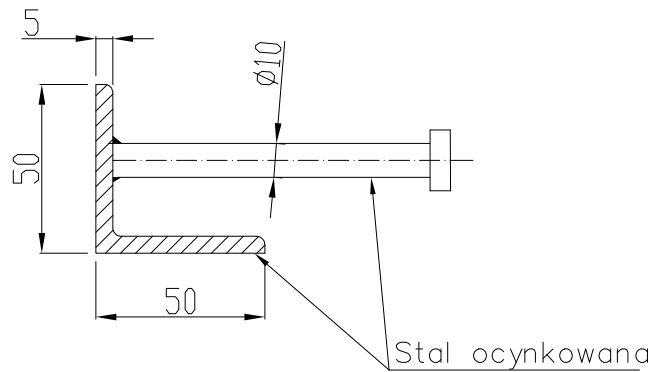

Kątownik 50x50x5 zbrojony
stal ocynkowana
Przekrój
Skala 2:1

Kątownik 50x50x5 zbrojony
stal ocynkowana
Rzut aksonometryczny

Rzut z góry
Skala 1:2

Kątownik 50x50x5 zbrojony
Stal ocynkowana
L=3000

Conecto Profiles Sp. z o.o.
ul. Przemysłowa 39
61-541 Poznań
www.conecto-profiles.com

ROZMIAR / SIZE	SKALA / SCALE	Wszystkie wymiary podano w [mm] All dimensions in [mm]		PROJEKT	PROJECT	ZŁOŻENIE	SUB ASSEMBLY	RYSUNEK	DRAWING	ARKUSZ	SHEET	WER	REV
A3	1:1			--		--		01		1	Z OF	1	