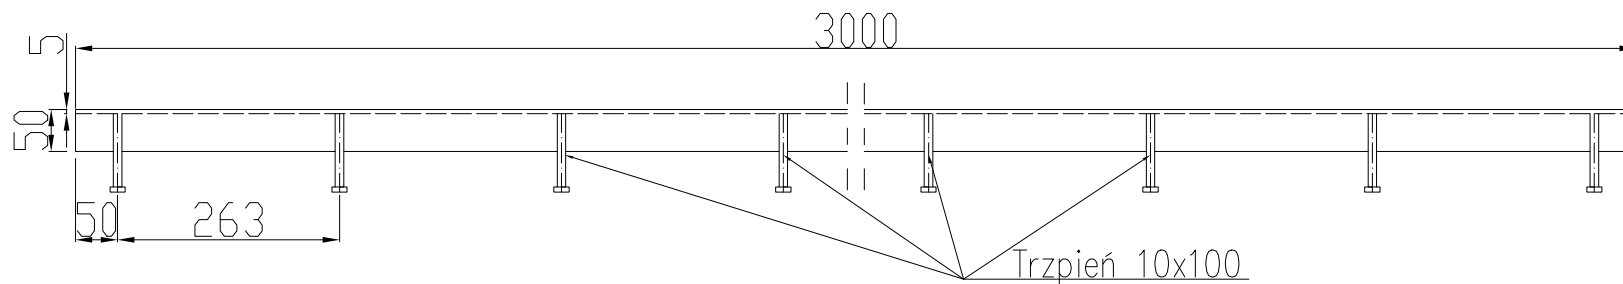

Kątownik 50x50x5 zbrojony
stal ocynkowana
Przekrój
Skala 2:1

Kątownik 50x50x5 zbrojony
stal ocynkowana
Rzut aksonometryczny

Rzut z góry
Skala 1:2

Kątownik 50x50x5 zbrojony
Stal ocynkowana
L=3000

Conecto Profiles Sp. z o.o.
ul. Przemysłowa 39
61-541 Poznań
www.conecto-profiles.com

ROZMIAR / SIZE	SKALA / SCALE	Wszystkie wymiary podano w [mm] All dimensions in [mm]		PROJEKT	PROJECT	ZŁOŻENIE	SUB ASSEMBLY	RYSUNEK	DRAWING	ARKUSZ	SHEET	WER	REV
A3	1:1			--		--		01		1	Z OF	1	