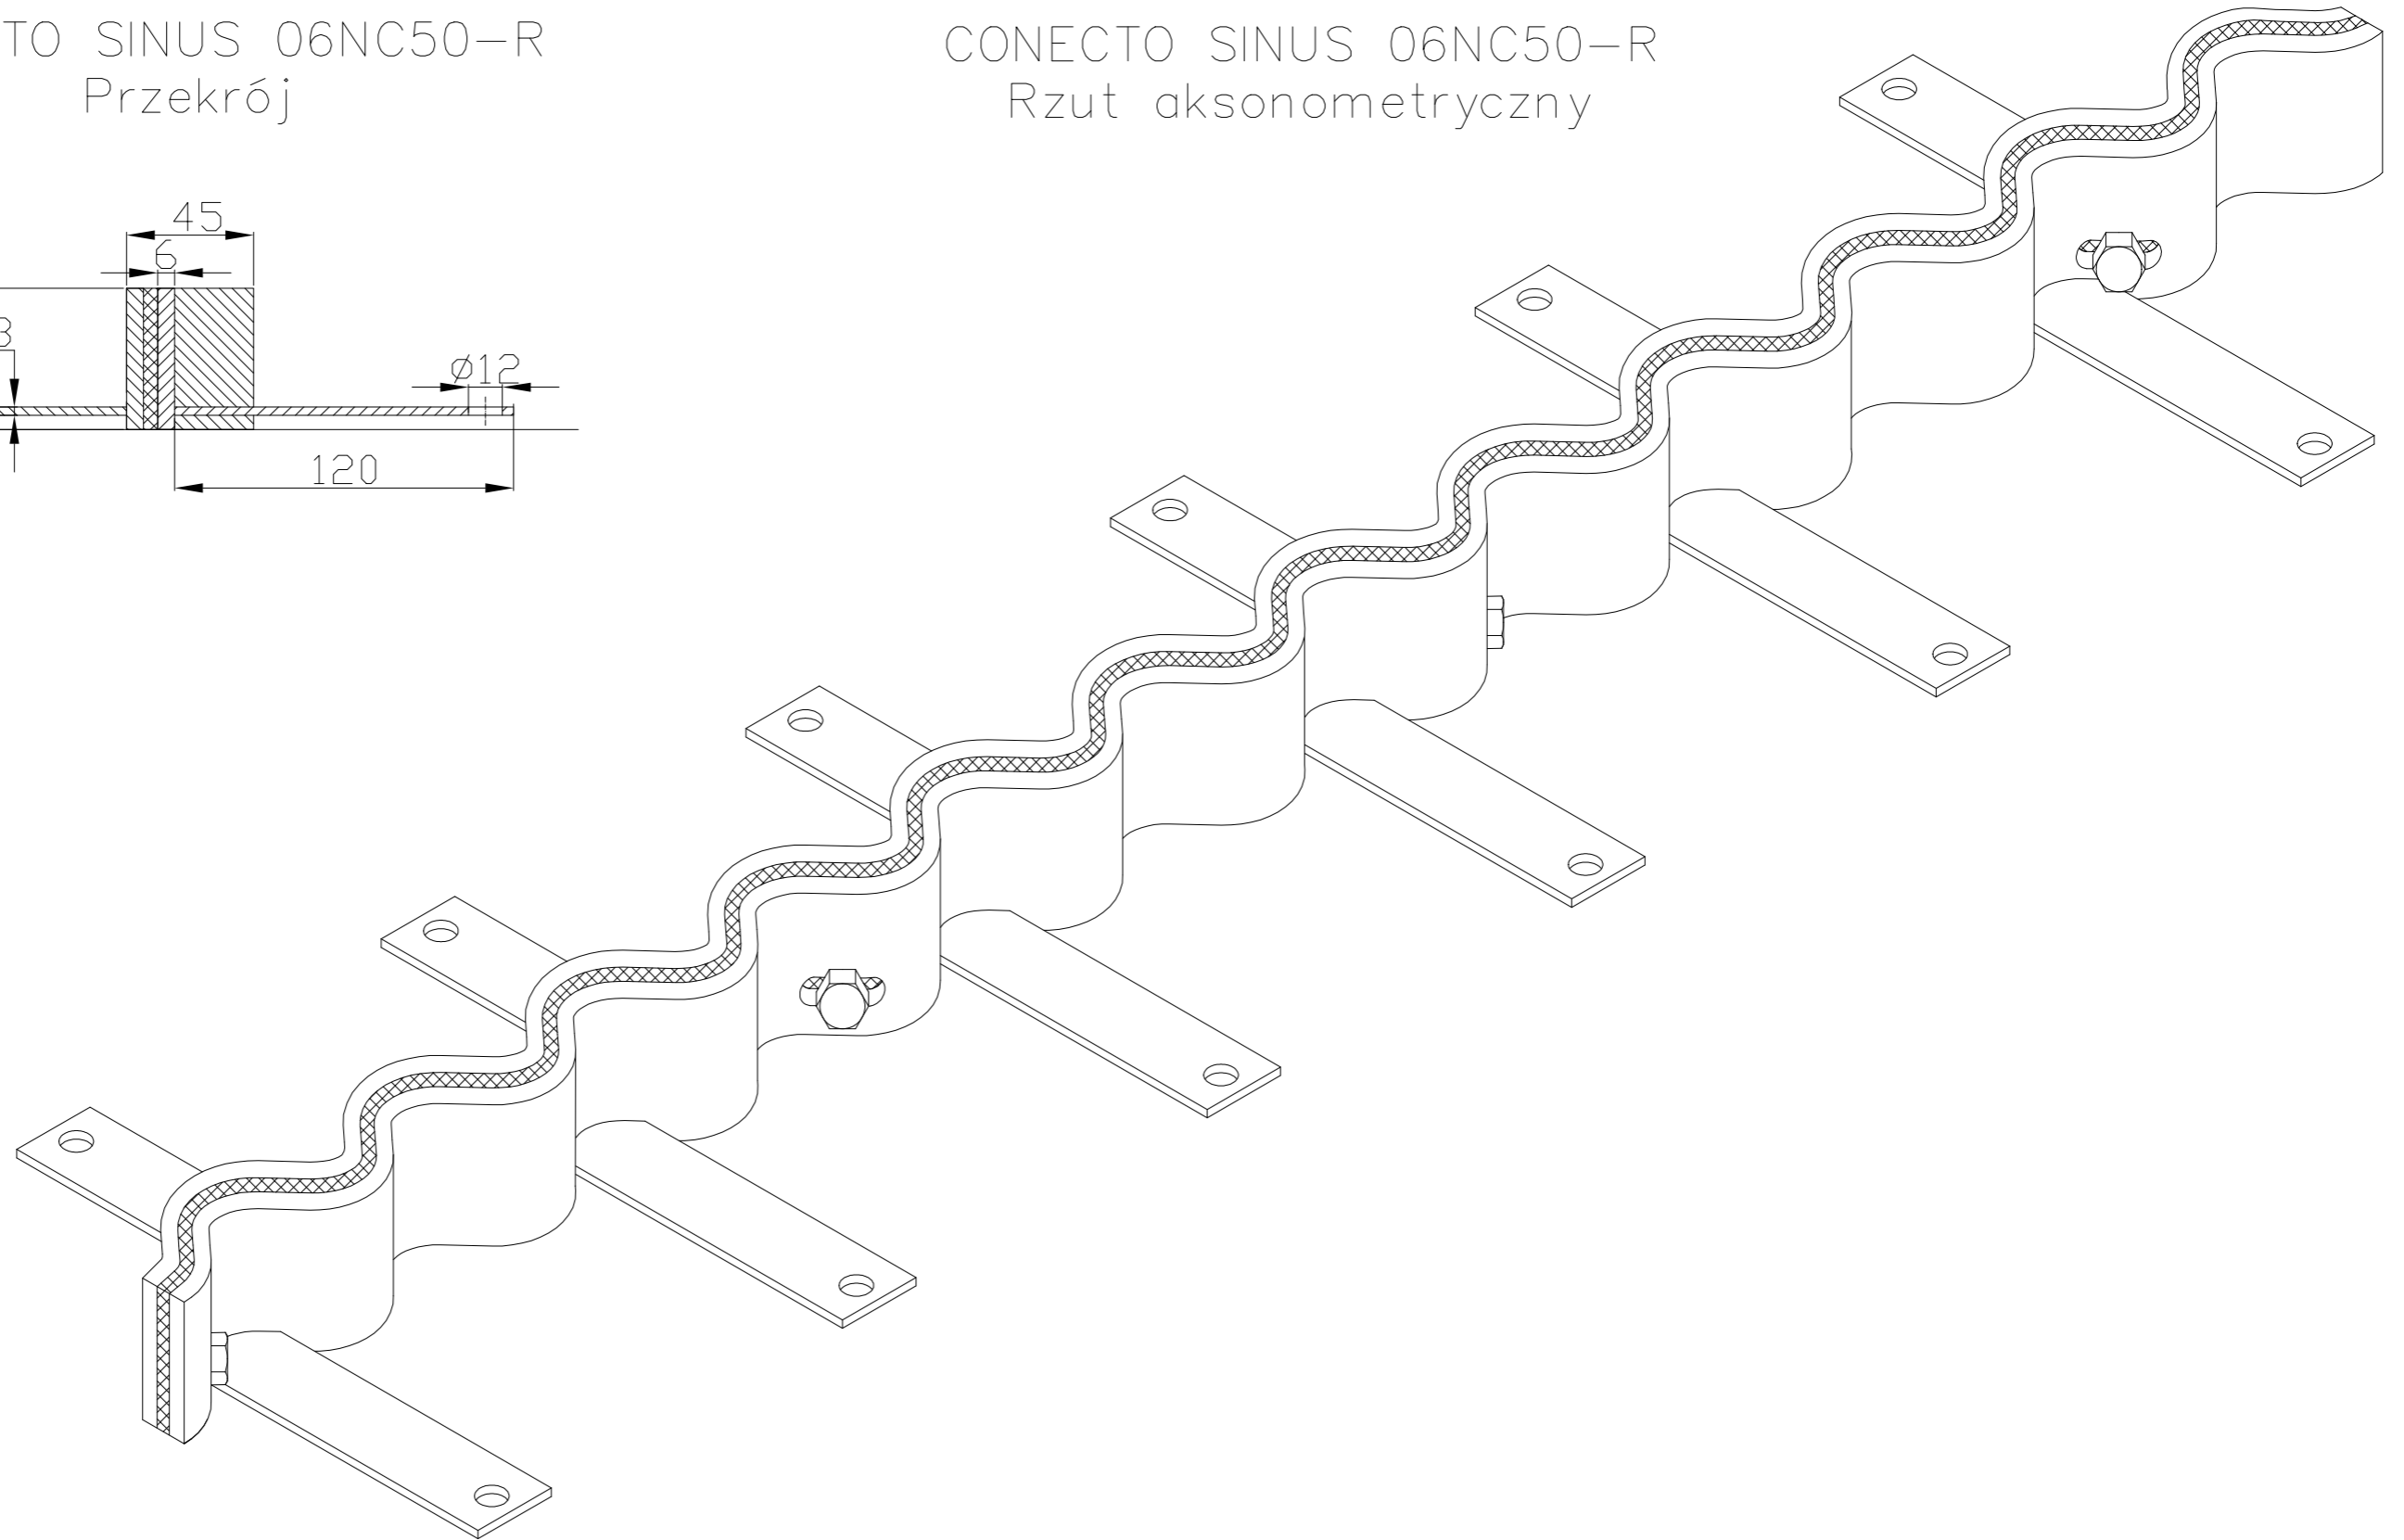

CONECTO SINUS 06NC50-R
Przekrój

CONECTO SINUS 06NC50-R
Rzut aksonometryczny

Profil dylatacyjny Conecto
Sinus 06NC50-R
L=2400mm
Stal czarna

Conecto Profiles Sp. z o.o.
ul. Przemysłowa 39
61-541 Poznań
www.conecto-profiles.com

ROZMIAR / SIZE	SKALA / SCALE	Wszystkie wymiary podano w [mm] All dimensions in [mm]
A3	1:1	

PROJEKT / PROJECT	ZŁOŻENIE / SUB ASSEMBLY	RYSUNEK / DRAWING	ARKUSZ / SHEET	WER / REV
--	--	01	1 Z OF 1	