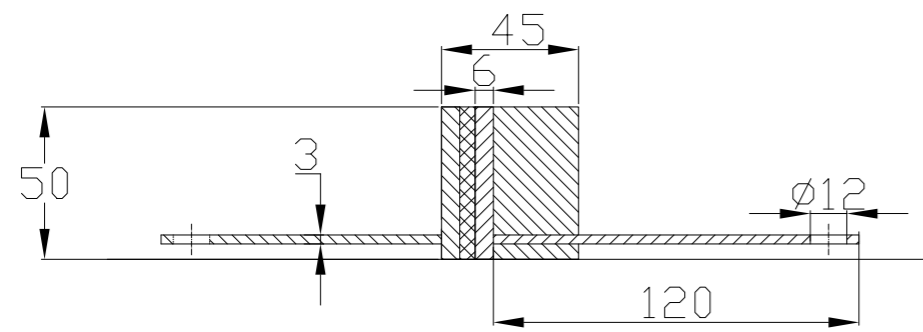

CONECTO SINUS 06NC50-R
Przekrój

CONECTO SINUS 06NC50-R
Rzut aksonometryczny

Profil dylatacyjny Conecto
Sinus 06NC50-R
L=2400mm
Stal czarna

Conecto Profiles Sp. z o.o.
ul. Przemysłowa 39
61-541 Poznań
www.conecto-profiles.com

ROZMIAR / SIZE	SKALA / SCALE	Wszystkie wymiary podano w [mm] All dimensions in [mm]
A3	1:1	

PROJEKT / PROJECT	ZŁOŻENIE / SUB ASSEMBLY	RYSUNEK / DRAWING	ARKUSZ / SHEET	WER / REV
--	--	01	1 Z OF 1	