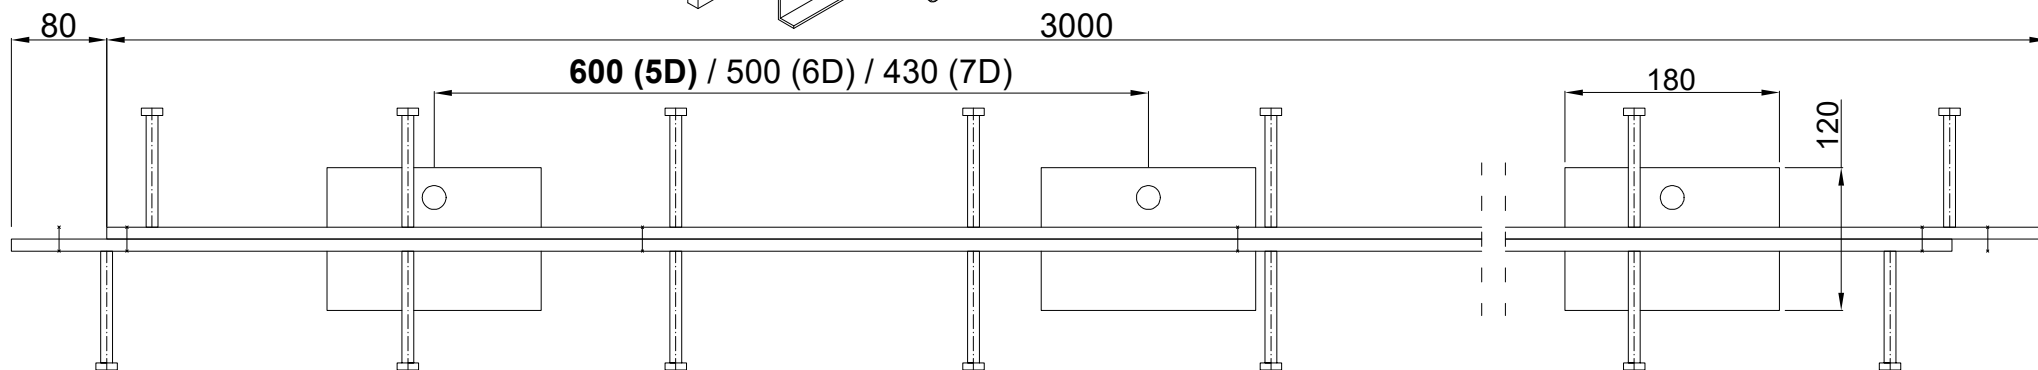

CONECTO DOWEL
10NA40-5D-T8 h=90
Widok

Profil dylatacyjny Conecto Dowel
10NA40-5D-T8 h=90 PC
L=3000, Stal czarna

All dimensions in [mm]

REV 1.2

Conecto Profiles Sp. z o.o.
ul. Przemysłowa 39
61-541 Poznań
+48 62 763 29 44

email: office@conecto-profiles.com

www: www.conecto-profiles.com