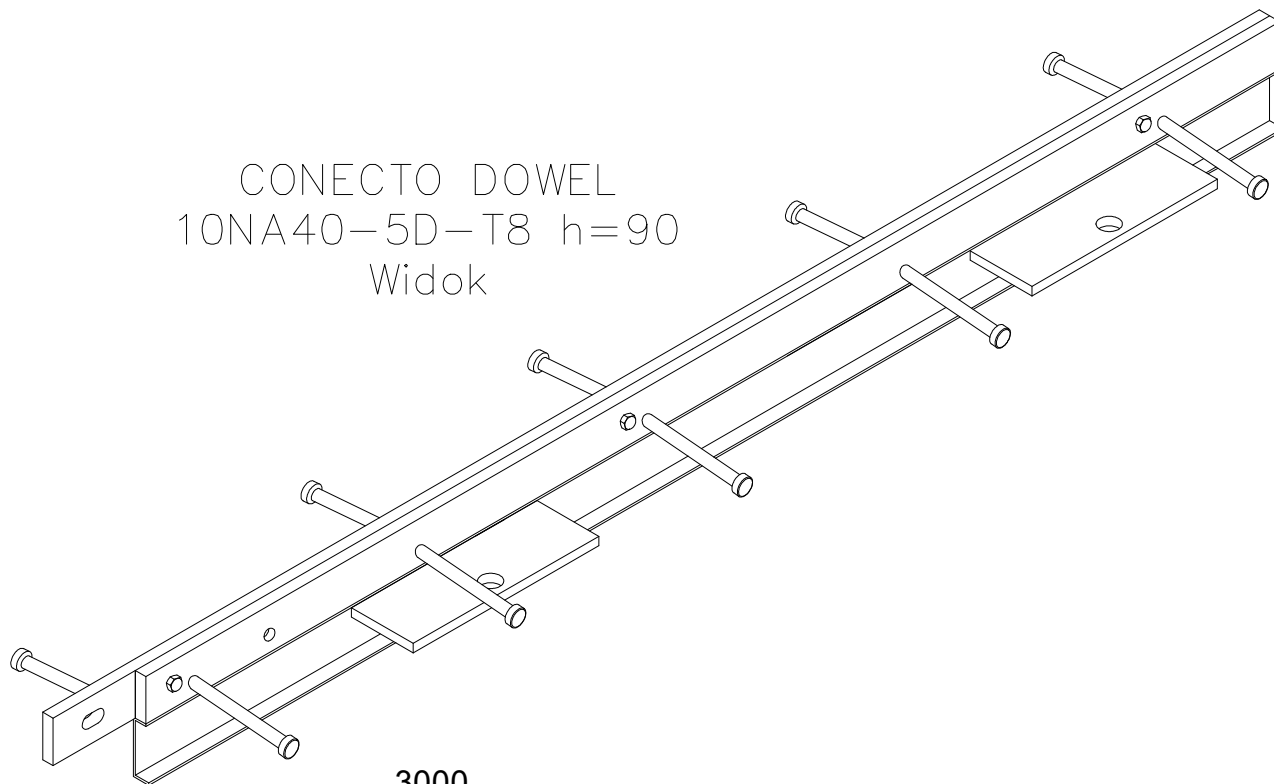

CONECTO DOWEL
10NA40-5D-T8 h=90
Widok

Profil dylatacyjny Conecto Dowel
10NA40-5D-T8 h=90 PC
L=3000, Stal czarna

All dimensions in [mm]

REV 1.2

Conecto Profiles Sp. z o.o.
ul. Przemysłowa 39
61-541 Poznań
+48 62 763 29 44

email: office@conecto-profiles.com

www: www.conecto-profiles.com