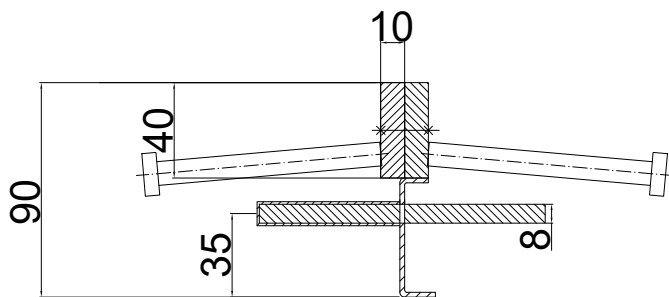

CONECTO DOWEL
10NA40-5D-T8 h=90
Przekrój
Skala 2:1