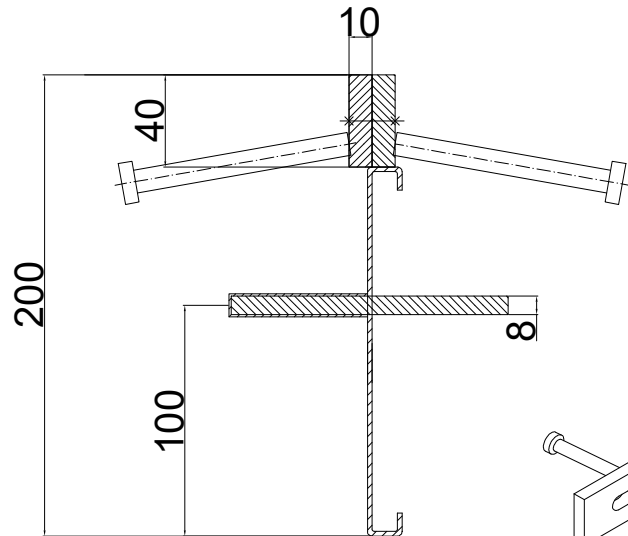

CONECTO DOWEL
10NA40-5D-T8 h=200
Przekrój
Skala 2:1