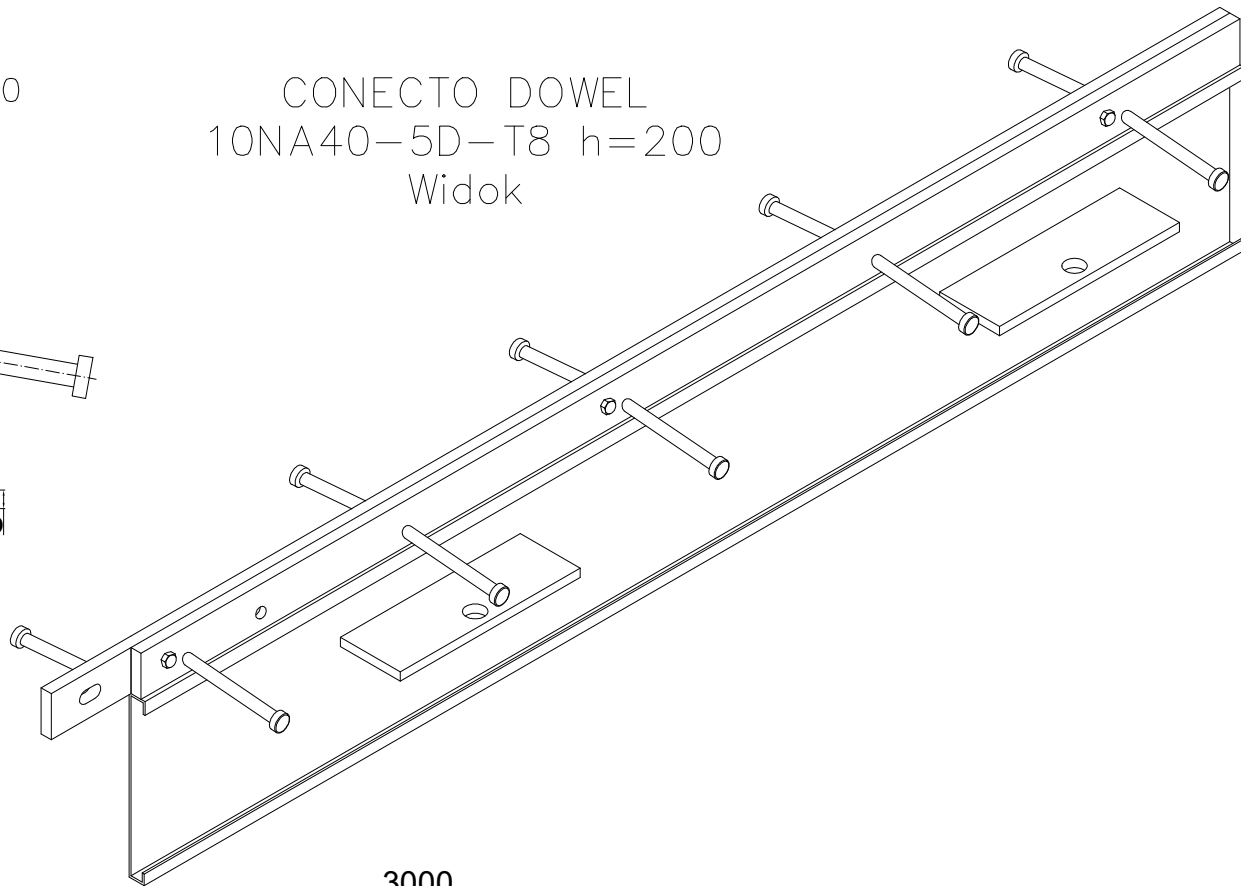

CONECTO DOWEL
10NA40-5D-T8 h=200
Widok

Profil dylatacyjny Conecto Dowel
10NA40-5D-T8 h=200 PC
L=3000, Stal czarna

All dimensions in [mm]

REV 1.2

conecto
profiles

Conecto Profiles Sp. z o.o.

ul. Przemysłowa 39

61-541 Poznań

+48 62 763 29 44

email: office@conecto-profiles.com

www: www.conecto-profiles.com