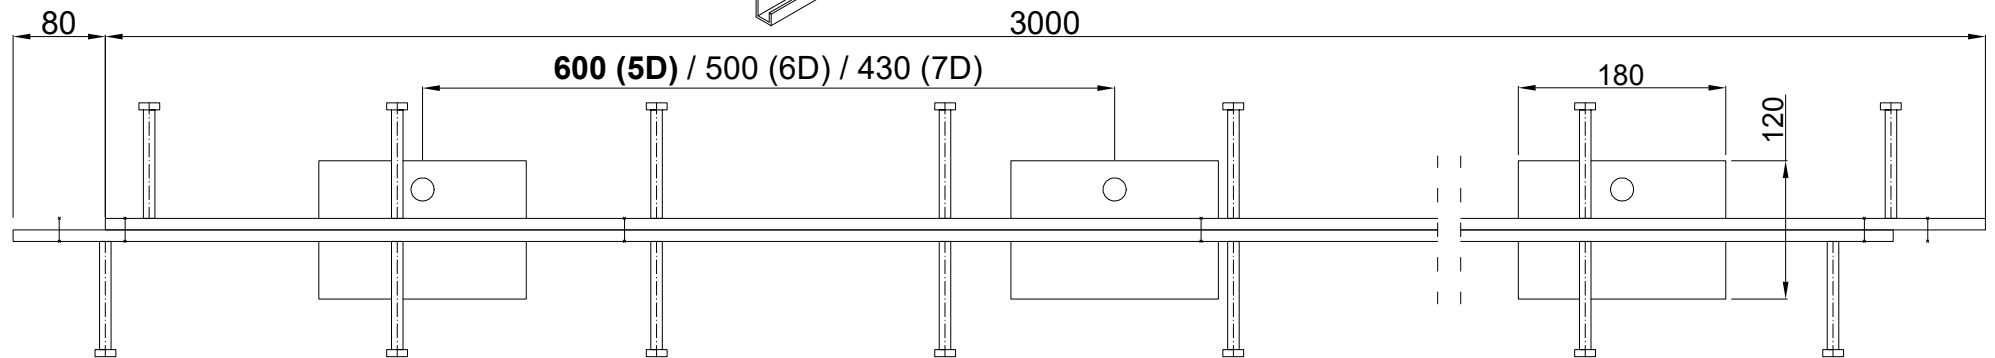

CONECTO DOWEL
10NA40-5D-T8 h=200
Widok

Profil dylatacyjny Conecto Dowel
10NA40-5D-T8 h=200 PC
L=3000, Stal czarna

All dimensions in [mm]

REV 1.2

conecto
profiles

Conecto Profiles Sp. z o.o.

ul. Przemysłowa 39

61-541 Poznań

+48 62 763 29 44

email: office@conecto-profiles.com

www: www.conecto-profiles.com