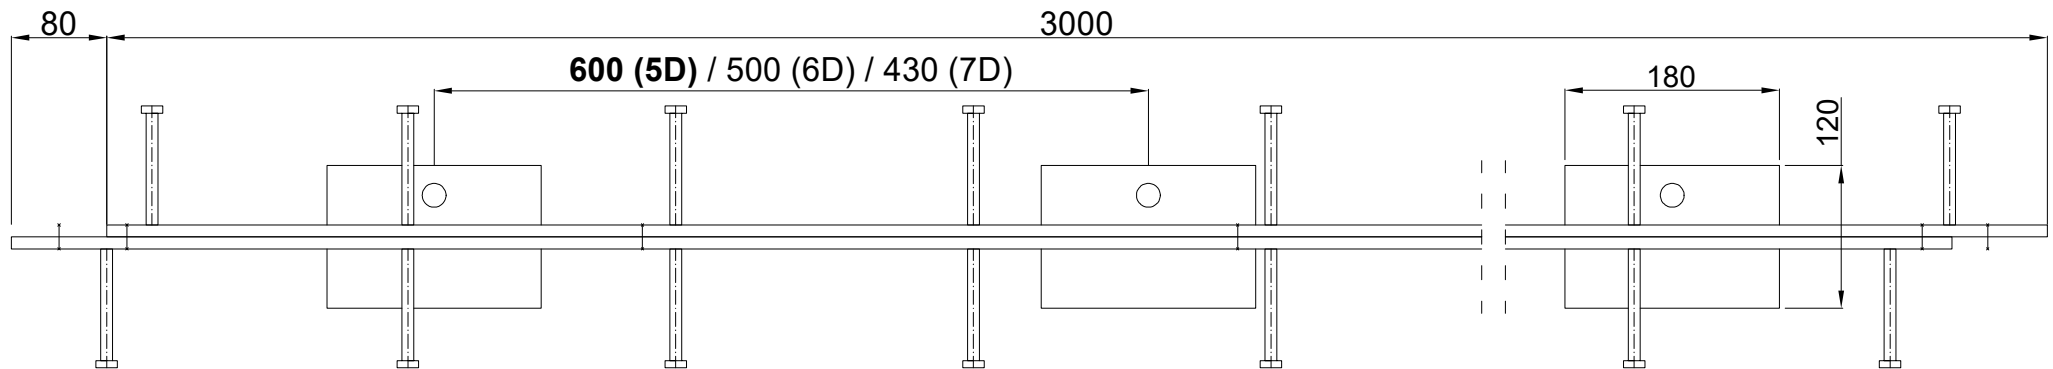

CONECTO DOWEL
10NA40-5D-T8 h=175
Widok

Profil dylatacyjny Conecto Dowel
10NA40-5D-T8 h=175 PC
L=3000, Stal czarna

conecto
profiles

Conecto Profiles Sp. z o.o.
ul. Przemysłowa 39
61-541 Poznań
+48 62 763 29 44

email: office@conecto-profiles.com

www: www.conecto-profiles.com

All dimensions in [mm]

REV.1.2