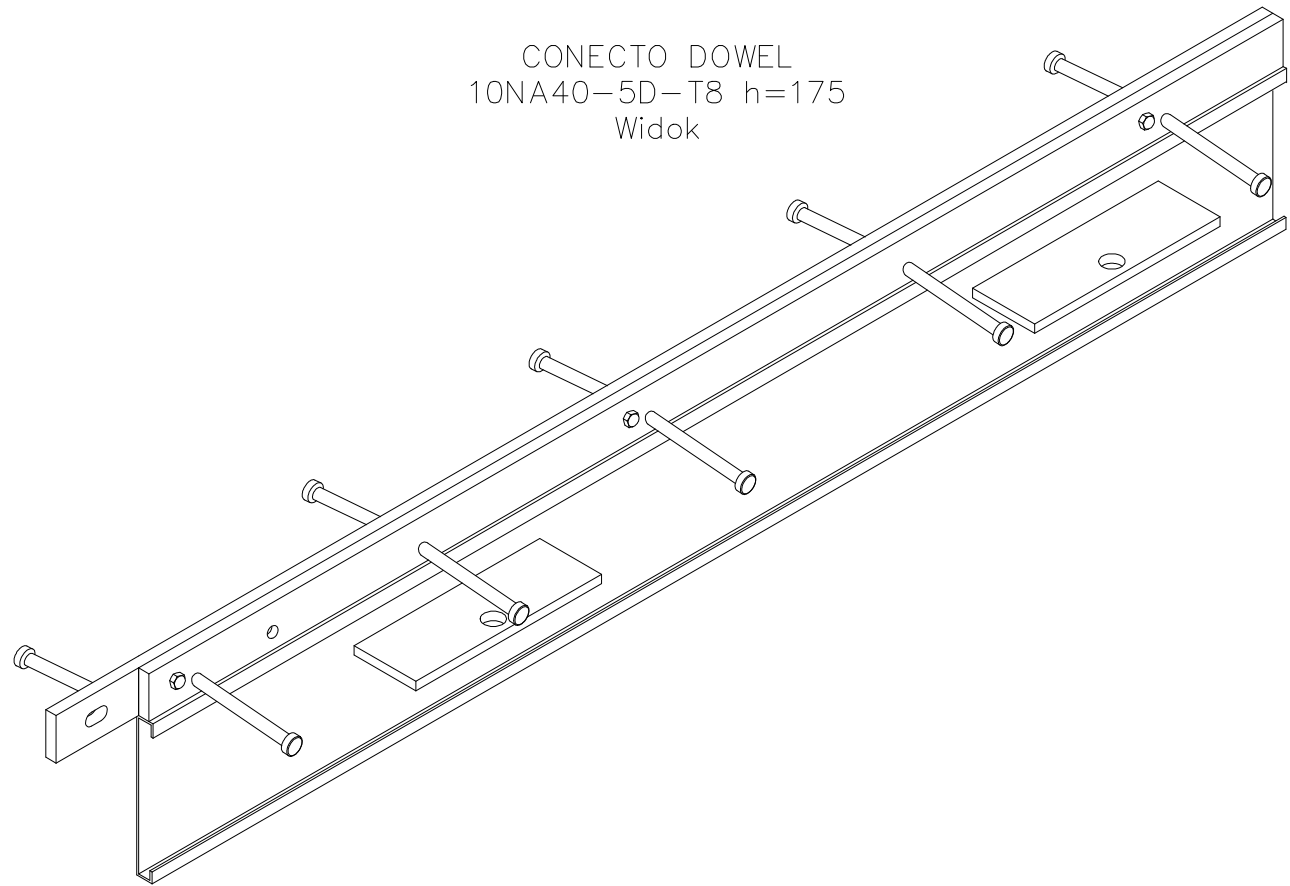

CONECTO DOWEL
10NA40-5D-T8 h=175
Widok

Profil dylatacyjny Conecto Dowel
10NA40-5D-T8 h=175 PC
L=3000, Stal czarna

conecto
profiles

Conecto Profiles Sp. z o.o.
ul. Przemysłowa 39
61-541 Poznań
+48 62 763 29 44

email: office@conecto-profiles.com

www: www.conecto-profiles.com

All dimensions in [mm]

REV.1.2