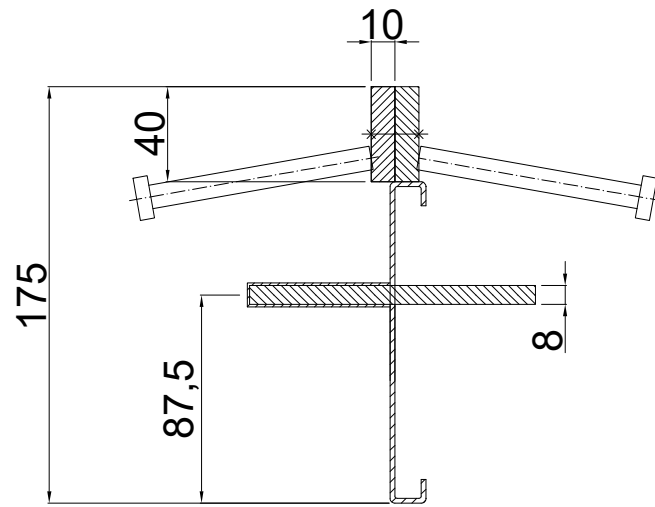

CONECTO DOWEL
10NA40-5D-T8 h=175
Przekrój
Skala 2:1