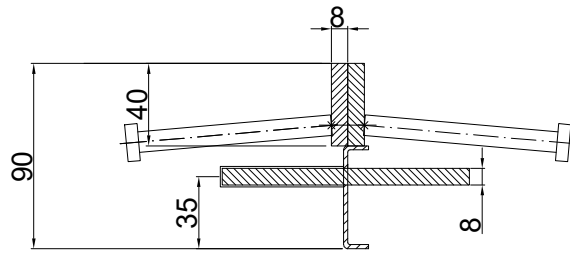

CONECTO DOWEL
08NA40-5D-T8 h=90
Przekrój

CONECTO DOWEL
08NA40-5D-T8 h=90
Widok

Profil dylatacyjny Conecto Dowel
08NA40-5D-T8 h=90
L=3000, stal czarna

Conecto Profiles Sp. z o.o.
ul. Przemysłowa 39
61-541 Poznań
www.conecto-profiles.com

PROJEKT / PROJECT	ZŁOŻENIE / SUB ASSEMBLY	RYSUNEK / DRAWING	ARKUSZ / SHEET	VER / REV
--	--	01	1 Z OF 1	

ROZMIAR / SIZE	SKALA / SCALE	Wszystkie wymiary podano w [mm] All dimensions in [mm]
A3	1:1	