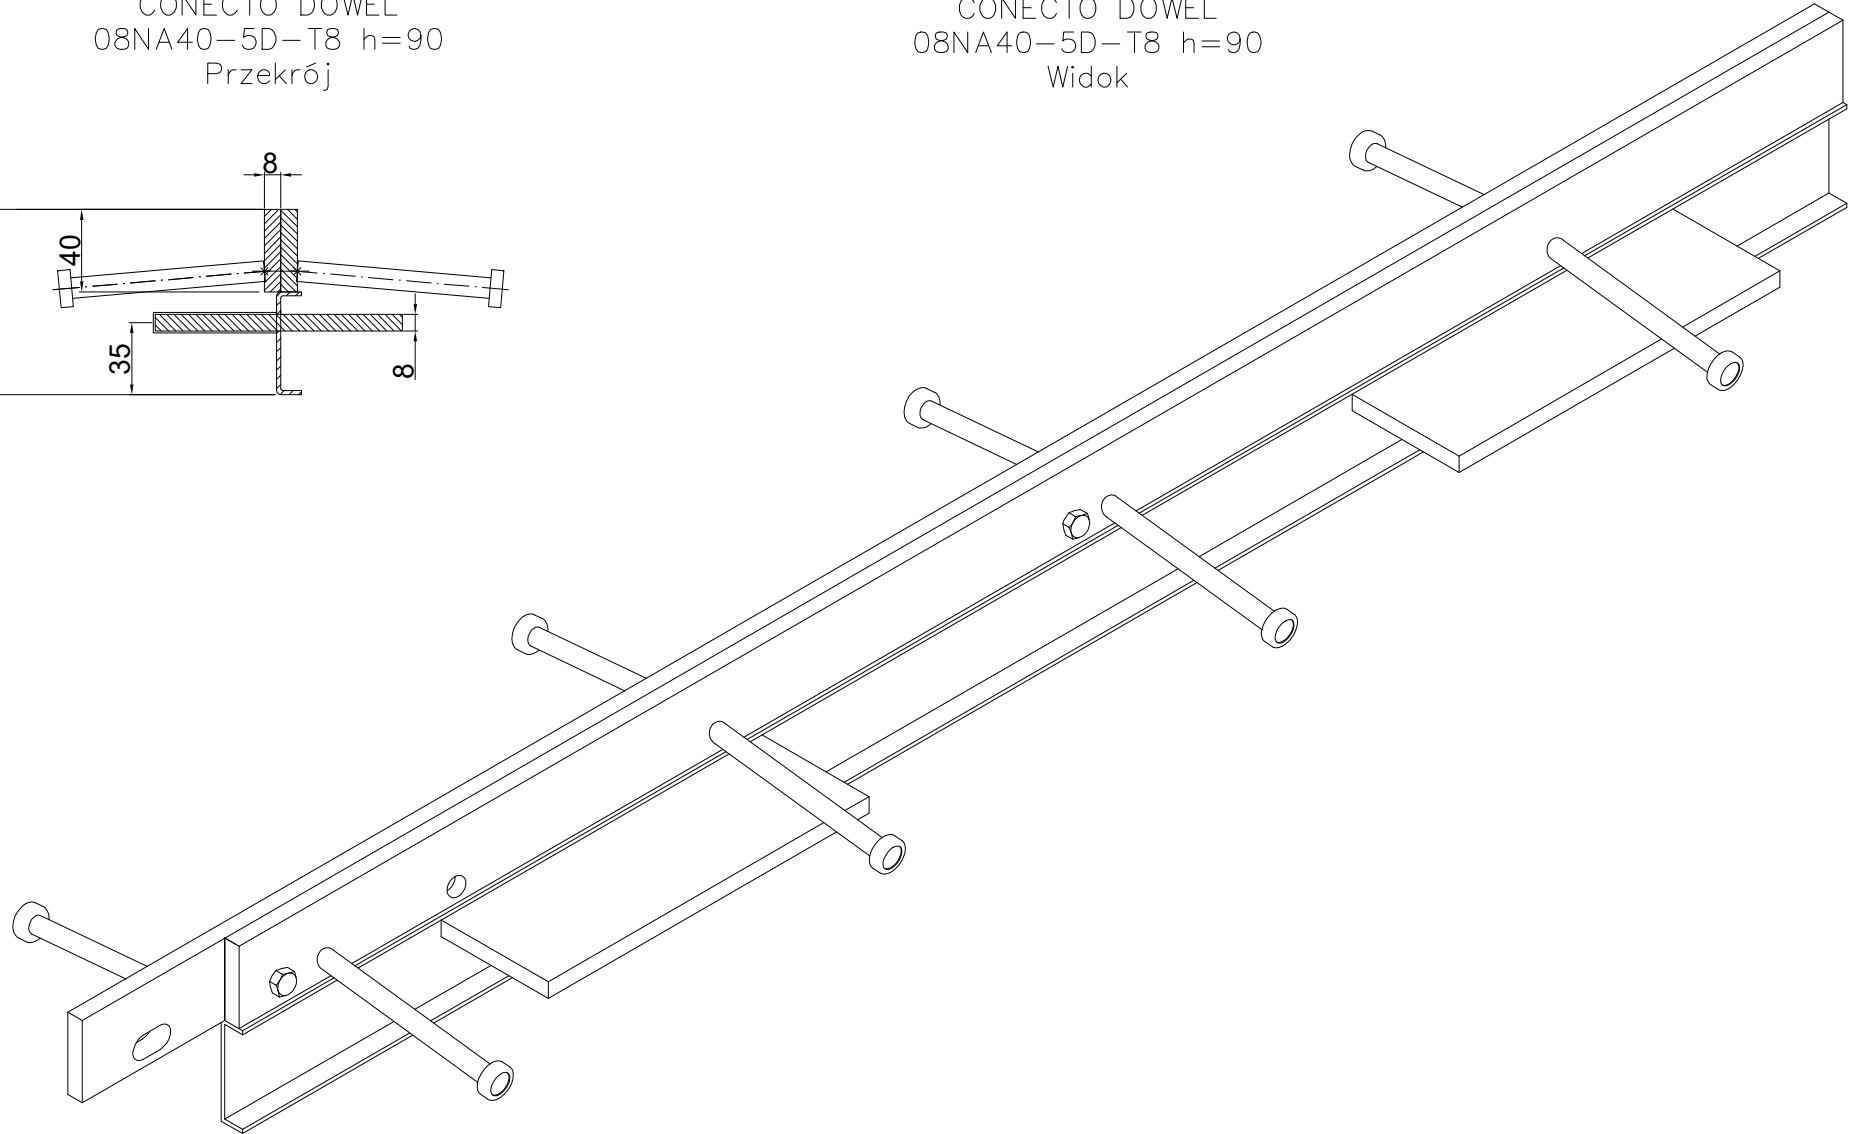

CONECTO DOWEL
08NA40-5D-T8 h=90
Przekrój

CONECTO DOWEL
08NA40-5D-T8 h=90
Widok

Profil dylatacyjny Conecto Dowel
08NA40-5D-T8 h=90
L=3000, stal czarna

Conecto Profiles Sp. z o.o.
ul. Przemysłowa 39
61-541 Poznań
www.conecto-profiles.com

PROJEKT / PROJECT	ZŁOŻENIE / SUB ASSEMBLY	RYSUNEK / DRAWING	ARKUSZ / SHEET	VER / REV
--	--	01	1 Z OF 1	

ROZMIAR / SIZE	SKALA / SCALE	Wszystkie wymiary podano w [mm] All dimensions in [mm]
A3	1:1	