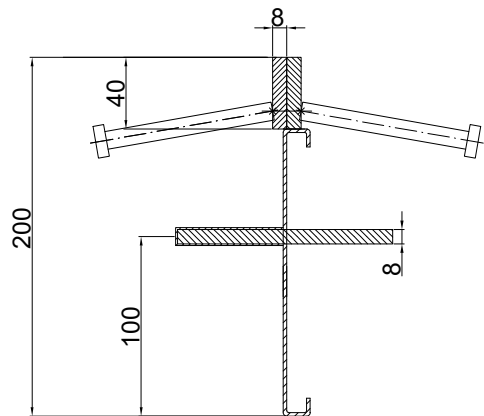

CONECTO DOWEL
08NA40-5D-T8 h=200
Przekrój

CONECTO DOWEL
08NA40-5D-T8 h=200
Widok

Profil dytacyjny Conecto Dowel
08NA40-5D-T8 h=200
L=3000, stal czarna

Conecto Profiles Sp. z o.o.
ul. Przemysłowa 39
61-541 Poznań
www.conecto-profiles.com

| | | |
|----------------------|----------------------|---|
| ROZMIAR / SIZE A3 | SKALA / SCALE 1:1 | Wszystkie wymiary podano w [mm] All dimensions in [mm] |
|----------------------|----------------------|---|

| PROJEKT | PROJECT | ZŁOŻENIE | SUB ASSEMBLY | RYСУNEK | DRAWING | ARKUSZ | SHEET | WER | REV |
|---------|---------|----------|--------------|---------|---------|--------|---------|-----|-----|
| -- | | -- | | 01 | | 1 | Z OF | 1 | |