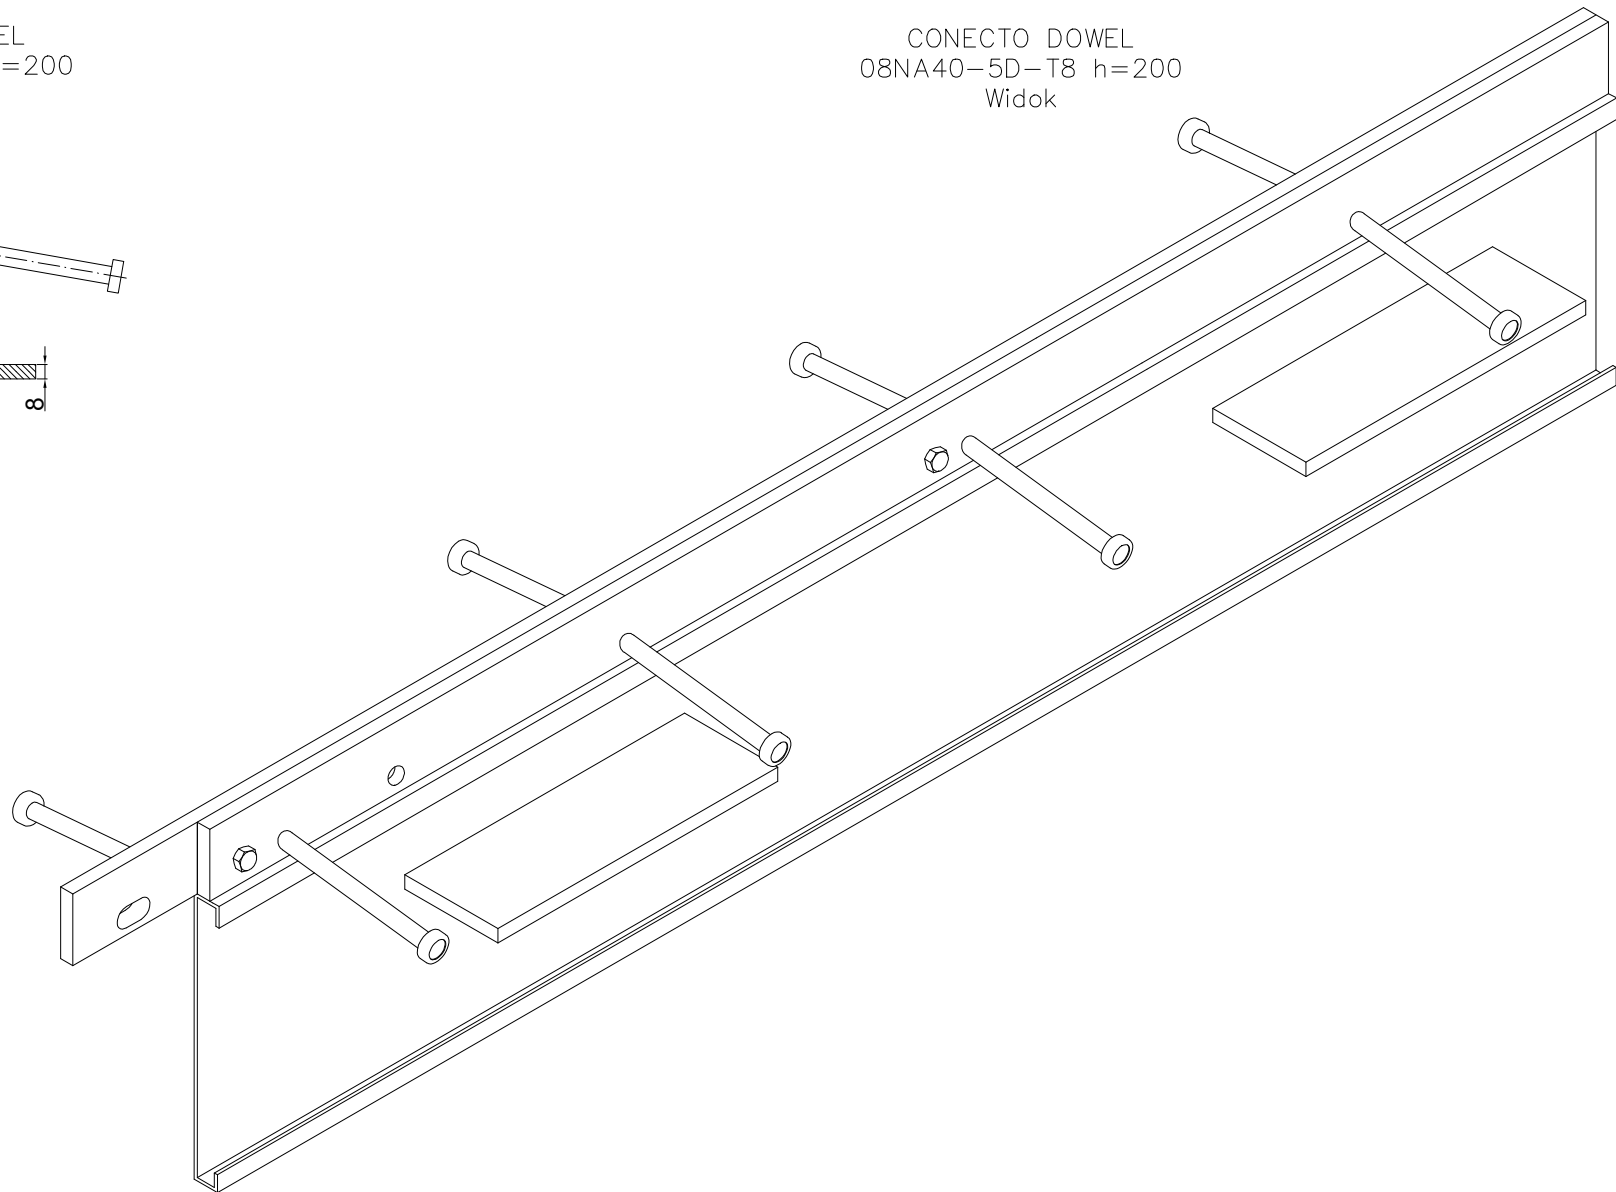

CONECTO DOWEL
08NA40-5D-T8 h=200
Przekrój

CONECTO DOWEL
08NA40-5D-T8 h=200
Widok

Profil dytacyjny Conecto Dowel
08NA40-5D-T8 h=200
L=3000, stal czarna

Conecto Profiles Sp. z o.o.
ul. Przemysłowa 39
61-541 Poznań
www.conecto-profiles.com

| | | |
|----------------------|----------------------|---|
| ROZMIAR / SIZE A3 | SKALA / SCALE 1:1 | Wszystkie wymiary podano w [mm] All dimensions in [mm] |
|----------------------|----------------------|---|

| PROJEKT | PROJECT | ZŁOŻENIE | SUB ASSEMBLY | RYСУNEK | DRAWING | ARKUSZ | SHEET | WER | REV |
|---------|---------|----------|--------------|---------|---------|--------|---------|-----|-----|
| -- | | -- | | 01 | | 1 | Z OF | 1 | |