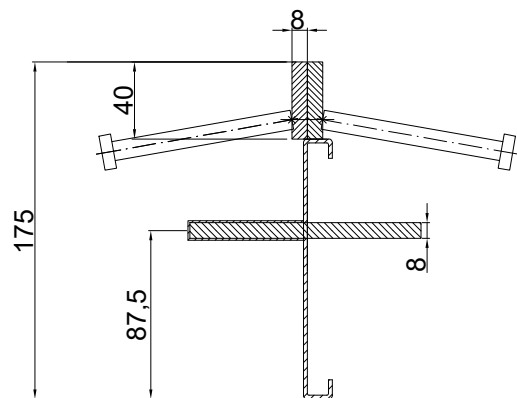

CONECTO DOWEL
08NA40-5D-T8 h=175
Przekrój

CONECTO DOWEL
08NA40-5D-T8 h=175
Widok

Profil dylatacyjny Conecto Dowel
08NA40-5D-T8 h=175
L=3000, stal czarna

Conecto Profiles Sp. z o.o.
ul. Przemysłowa 39
61-541 Poznań
www.conecto-profiles.com

ROZMIAR / SIZE
A3

SKALA / SCALE
1:1

Wszystkie wymiary podano w [mm]
All dimensions in [mm]

PROJEKT PROJECT

ZŁOŻENIE SUB ASSEMBLY

RYСУNEK DRAWING

ARKUSZ SHEET

WER REV