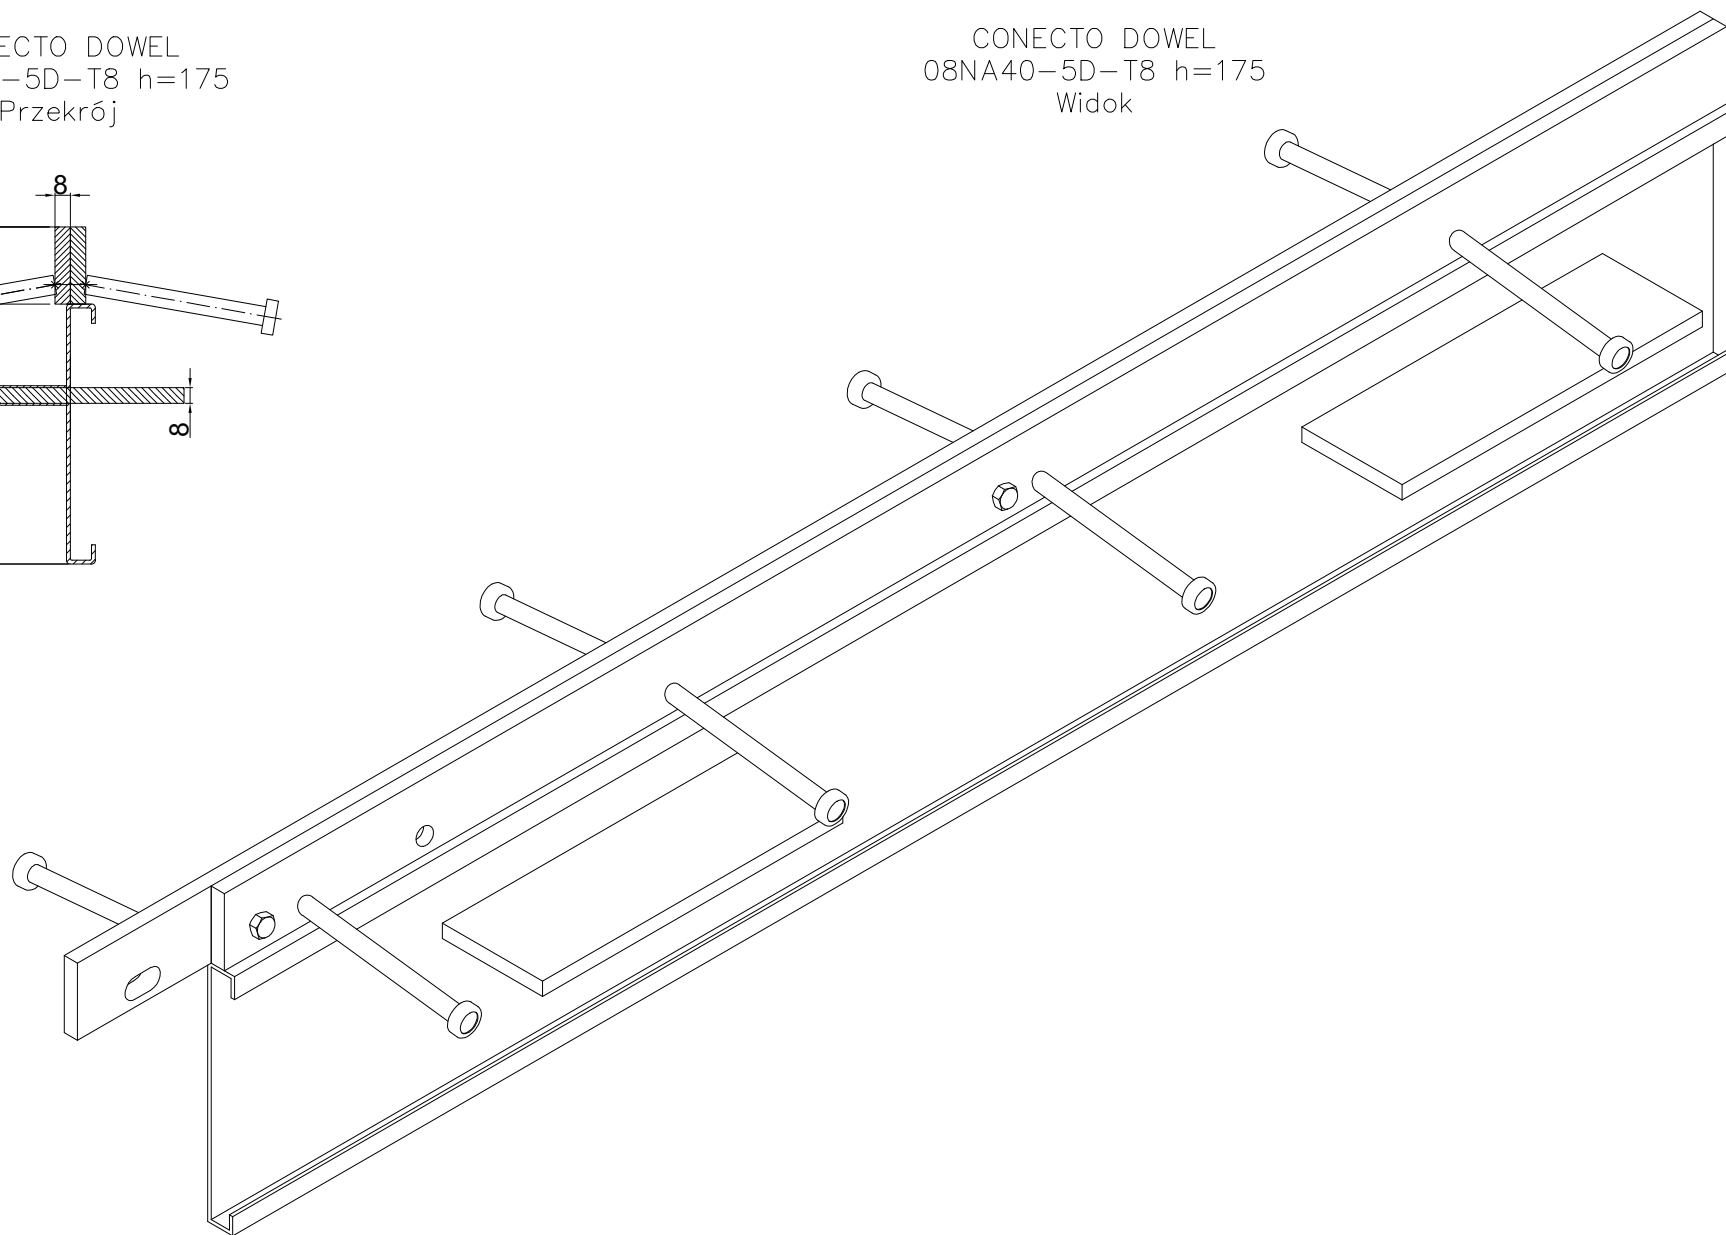

CONECTO DOWEL
08NA40-5D-T8 h=175
Przekrój

CONECTO DOWEL
08NA40-5D-T8 h=175
Widok

Profil dylatacyjny Conecto Dowel
08NA40-5D-T8 h=175
L=3000, stal czarna

Conecto Profiles Sp. z o.o.
ul. Przemysłowa 39
61-541 Poznań
www.conecto-profiles.com

ROZMIAR / SIZE
A3

SKALA / SCALE
1:1

Wszystkie wymiary podano w [mm]
All dimensions in [mm]

PROJEKT PROJECT

ZŁOŻENIE SUB ASSEMBLY

RYСУNEK DRAWING

ARKUSZ SHEET

WER REV