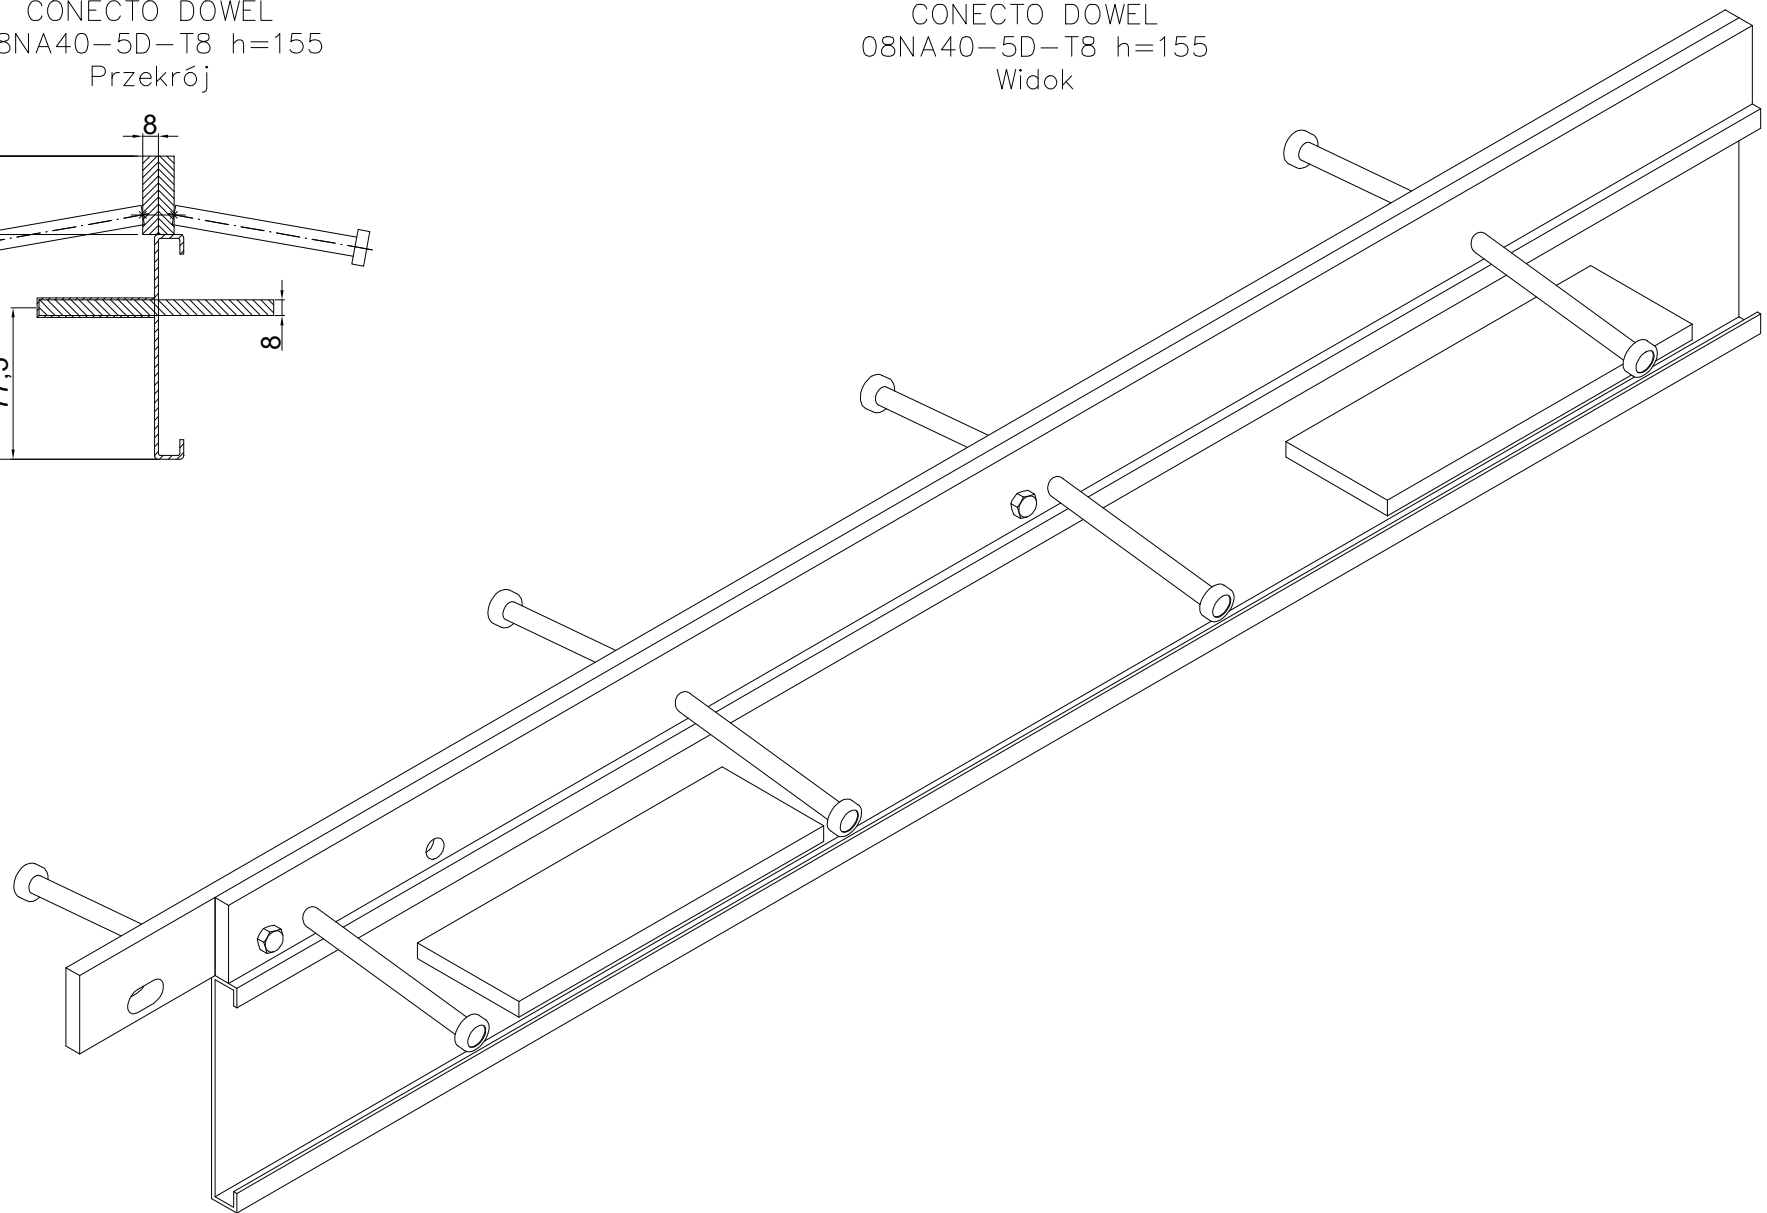

CONECTO DOWEL
08NA40-5D-T8 h=155
Przekrój

CONECTO DOWEL
08NA40-5D-T8 h=155
Widok

Profil dylatacyjny Conecto Dowel
08NA40-5D-T8 h=155
L=3000, stal czarna

Conecto Profiles Sp. z o.o.
ul. Przemysłowa 39
61-541 Poznań
www.conecto-profiles.com

ROZMIAR / SIZE
A3

SKALA / SCALE
1:1

Wszystkie wymiary podano w [mm]
All dimensions in [mm]

PROJEKT PROJECT

PROJEKT PROJECT

ZŁOŻENIE SUB ASSEMBLY

ZŁOŻENIE SUB ASSEMBLY

RYSUNEK DRAWING