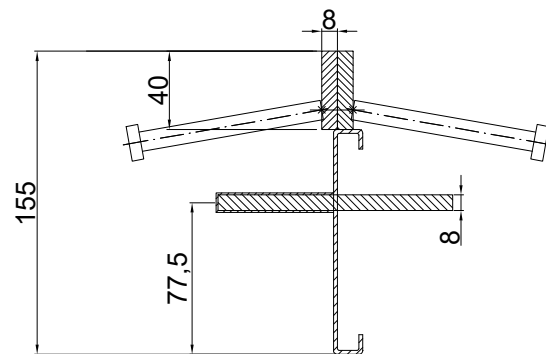

CONECTO DOWEL
08NA40-5D-T8 h=155
Przekrój

CONECTO DOWEL
08NA40-5D-T8 h=155
Widok

Profil dylatacyjny Conecto Dowel
08NA40-5D-T8 h=155
L=3000, stal czarna

Conecto Profiles Sp. z o.o.
ul. Przemysłowa 39
61-541 Poznań
www.conecto-profiles.com

ROZMIAR / SIZE
A3

SKALA / SCALE
1:1

Wszystkie wymiary podano w [mm]
All dimensions in [mm]

PROJEKT PROJECT

PROJEKT PROJECT

ZŁOŻENIE SUB ASSEMBLY

ZŁOŻENIE SUB ASSEMBLY

RYSUNEK DRAWING