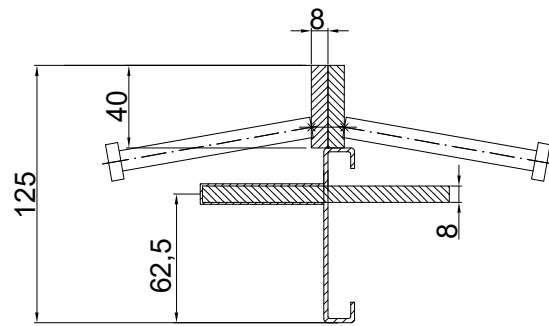

CONECTO DOWEL  
08NA40-5D-T8 h=125  
Przekrój

CONECTO DOWEL  
08NA40-5D-T8 h=125  
Widok

Profil dylatacyjny Conecto Dowel  
08NA40-5D-T8 h=125  
L=3000, stal czarna

Conecto Profiles Sp. z o.o.  
ul. Przemysłowa 39  
61-541 Poznań  
www.conecto-profiles.com

ROZMIAR / SIZE	SKALA / SCALE	Wszystkie wymiary podano w [ mm ] All dimensions in [ mm ]
A3	1:1	

PROJEKT	PROJECT	ZŁOŻENIE	SUB ASSEMBLY	RYSUNEK	DRAWING	ARKUSZ	SHEET	WER	REV
--		--		01		1	Z OF	1	