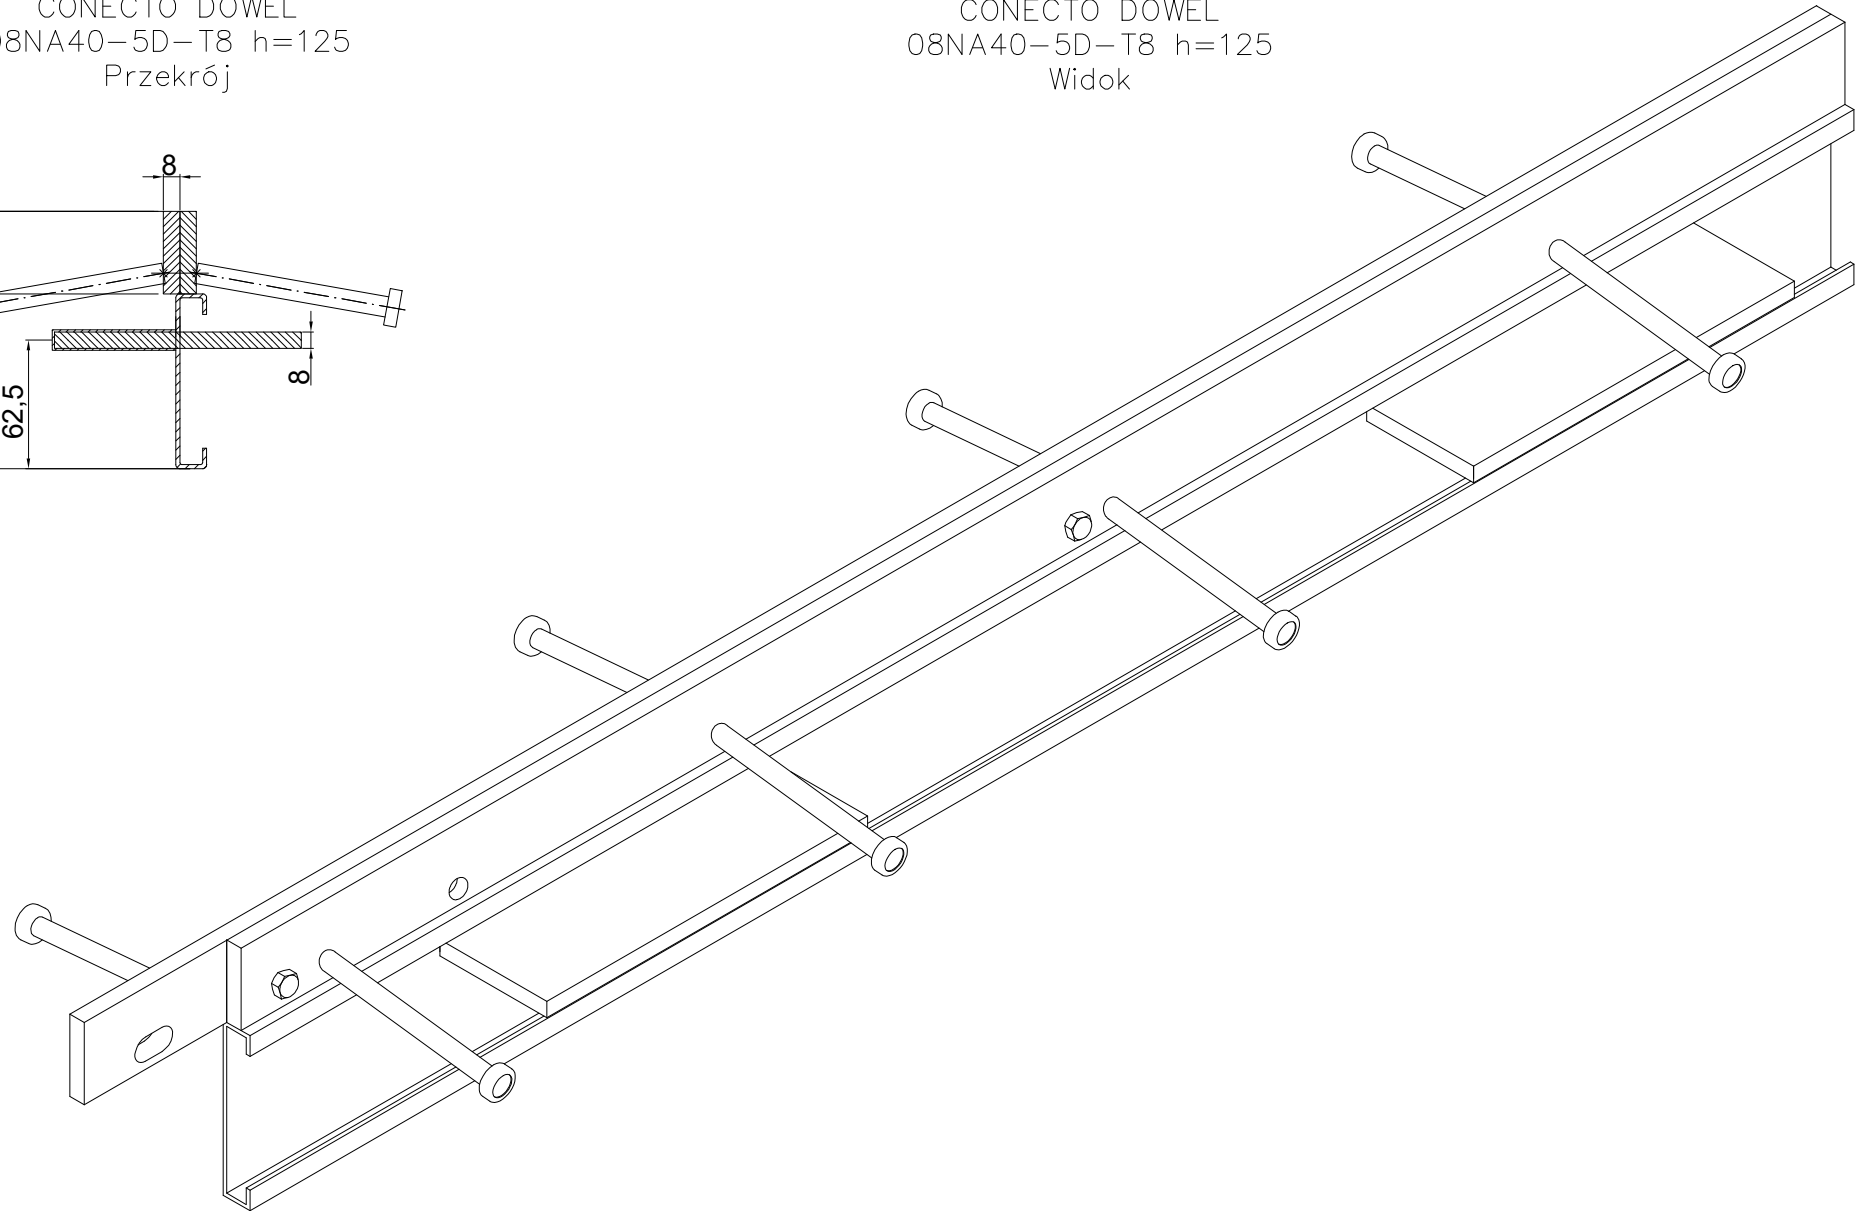

CONECTO DOWEL  
08NA40-5D-T8 h=125  
Przekrój

CONECTO DOWEL  
08NA40-5D-T8 h=125  
Widok

Profil dylatacyjny Conecto Dowel  
08NA40-5D-T8 h=125  
L=3000, stal czarna

Conecto Profiles Sp. z o.o.  
ul. Przemysłowa 39  
61-541 Poznań  
www.conecto-profiles.com

ROZMIAR / SIZE	SKALA / SCALE	Wszystkie wymiary podano w [ mm ] All dimensions in [ mm ]
A3	1:1	

PROJEKT	PROJECT	ZŁOŻENIE	SUB ASSEMBLY	RYSUNEK	DRAWING	ARKUSZ	SHEET	WER	REV
--		--		01		1	Z OF	1	