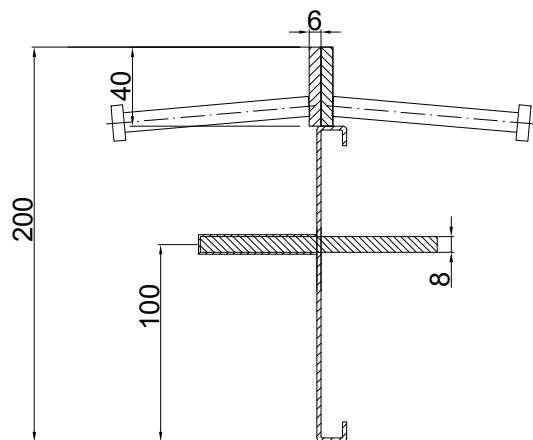

CONECTO DOWEL
06NA40-5D-T8 h=200
Przekrój

CONECTO DOWEL
06NA40-5D-T8 h=200
Widok

Profil dylatacyjny Conecto Dowel
06NA40-5D-T8 h=200
L=3000, stal czarna

Conecto Profiles Sp. z o.o.
ul. Przemysłowa 39
61-541 Poznań
www.conecto-profiles.com

PROJEKT / PROJECT	ZŁOŻENIE / SUB ASSEMBLY	RYSUNEK / DRAWING	ARKUSZ / SHEET	WER / REV
--	--	01	1 Z OF 1	

ROZMIAR / SIZE: A3
SKALA / SCALE: 1:1
Wszystkie wymiary podano w [mm]
All dimensions in [mm]