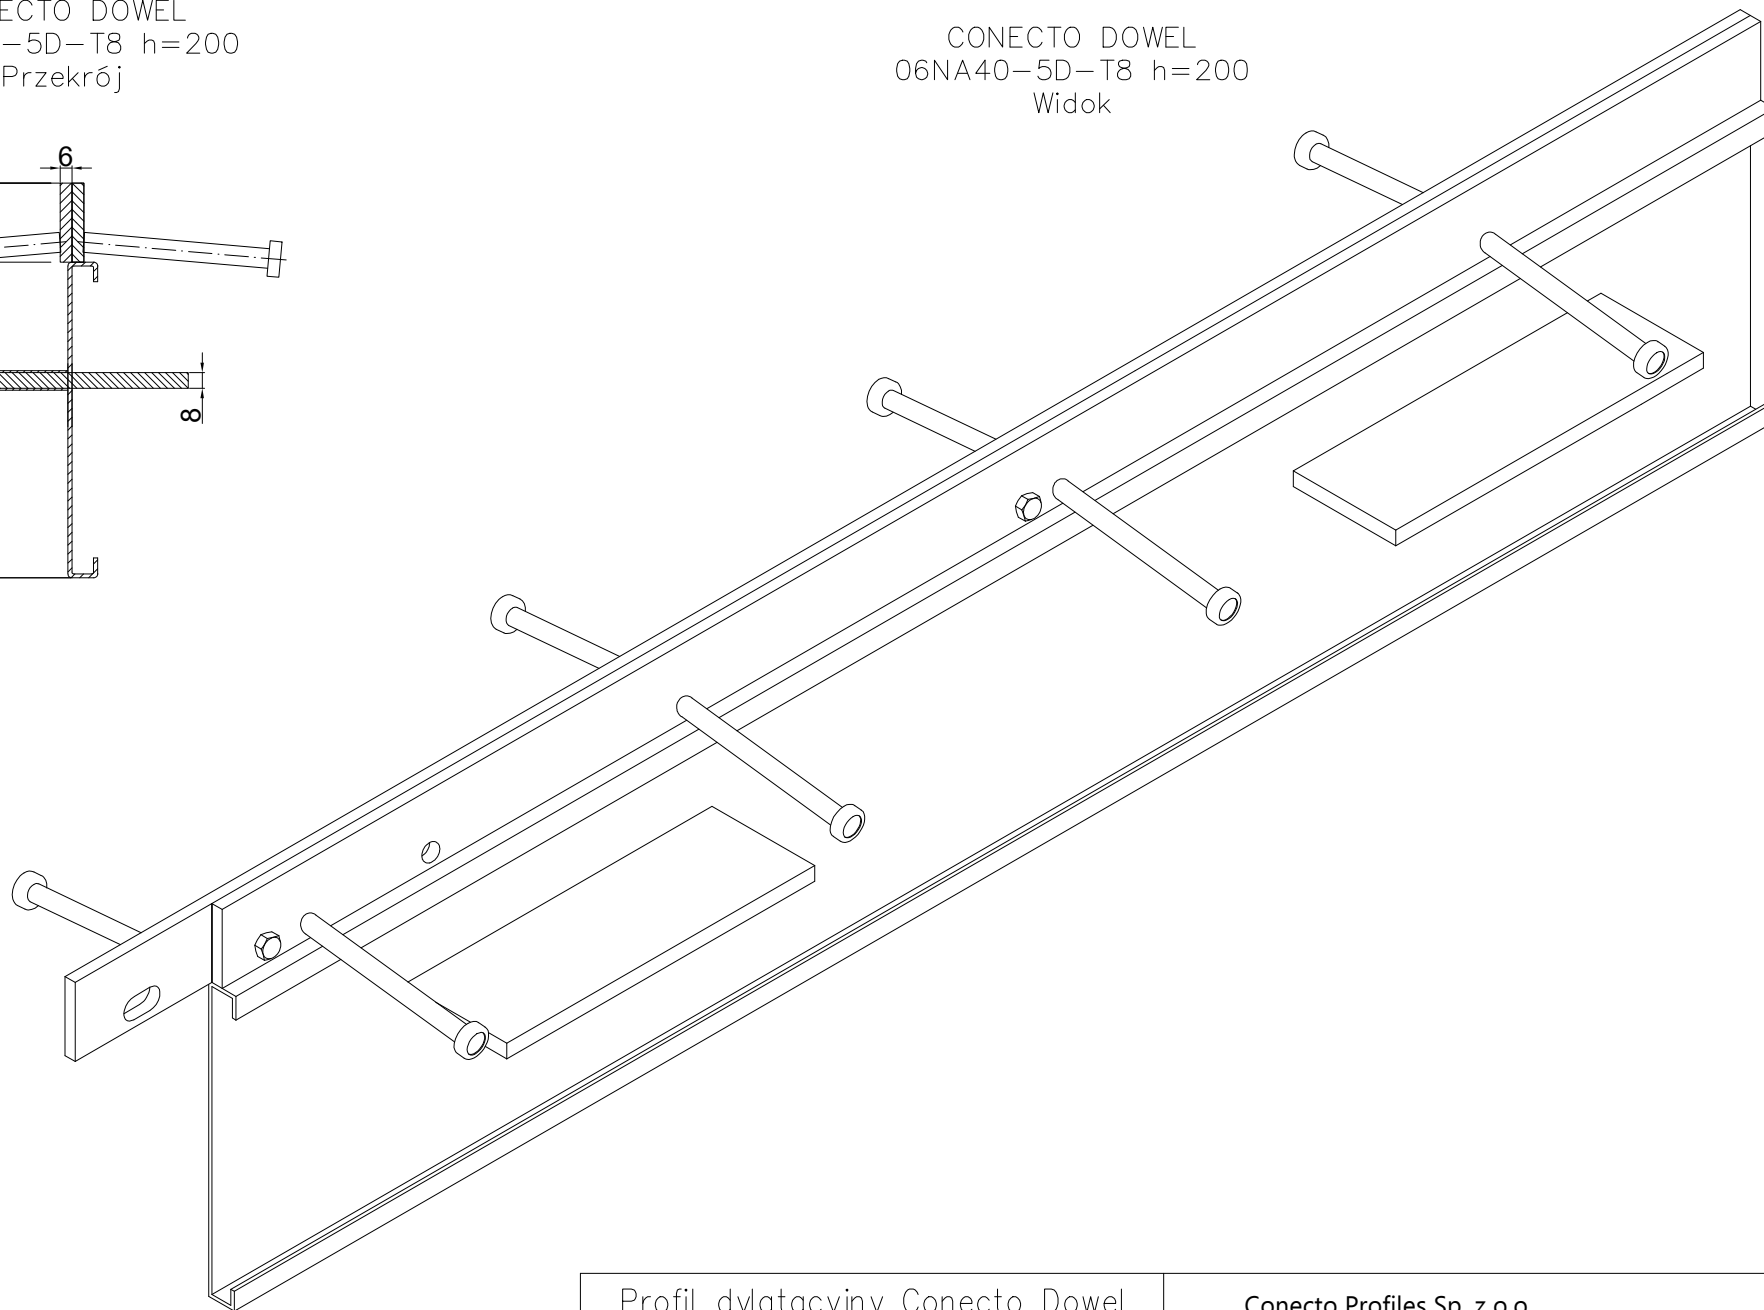

CONECTO DOWEL
06NA40-5D-T8 h=200
Przekrój

CONECTO DOWEL
06NA40-5D-T8 h=200
Widok

Profil dylatacyjny Conecto Dowel
06NA40-5D-T8 h=200
L=3000, stal czarna

Conecto Profiles Sp. z o.o.
ul. Przemysłowa 39
61-541 Poznań
www.conecto-profiles.com

PROJEKT / PROJECT	ZŁOŻENIE / SUB ASSEMBLY	RYSUNEK / DRAWING	ARKUSZ / SHEET	WER / REV
--	--	01	1 Z OF 1	

ROZMIAR / SIZE: A3
SKALA / SCALE: 1:1
Wszystkie wymiary podano w [mm]
All dimensions in [mm]