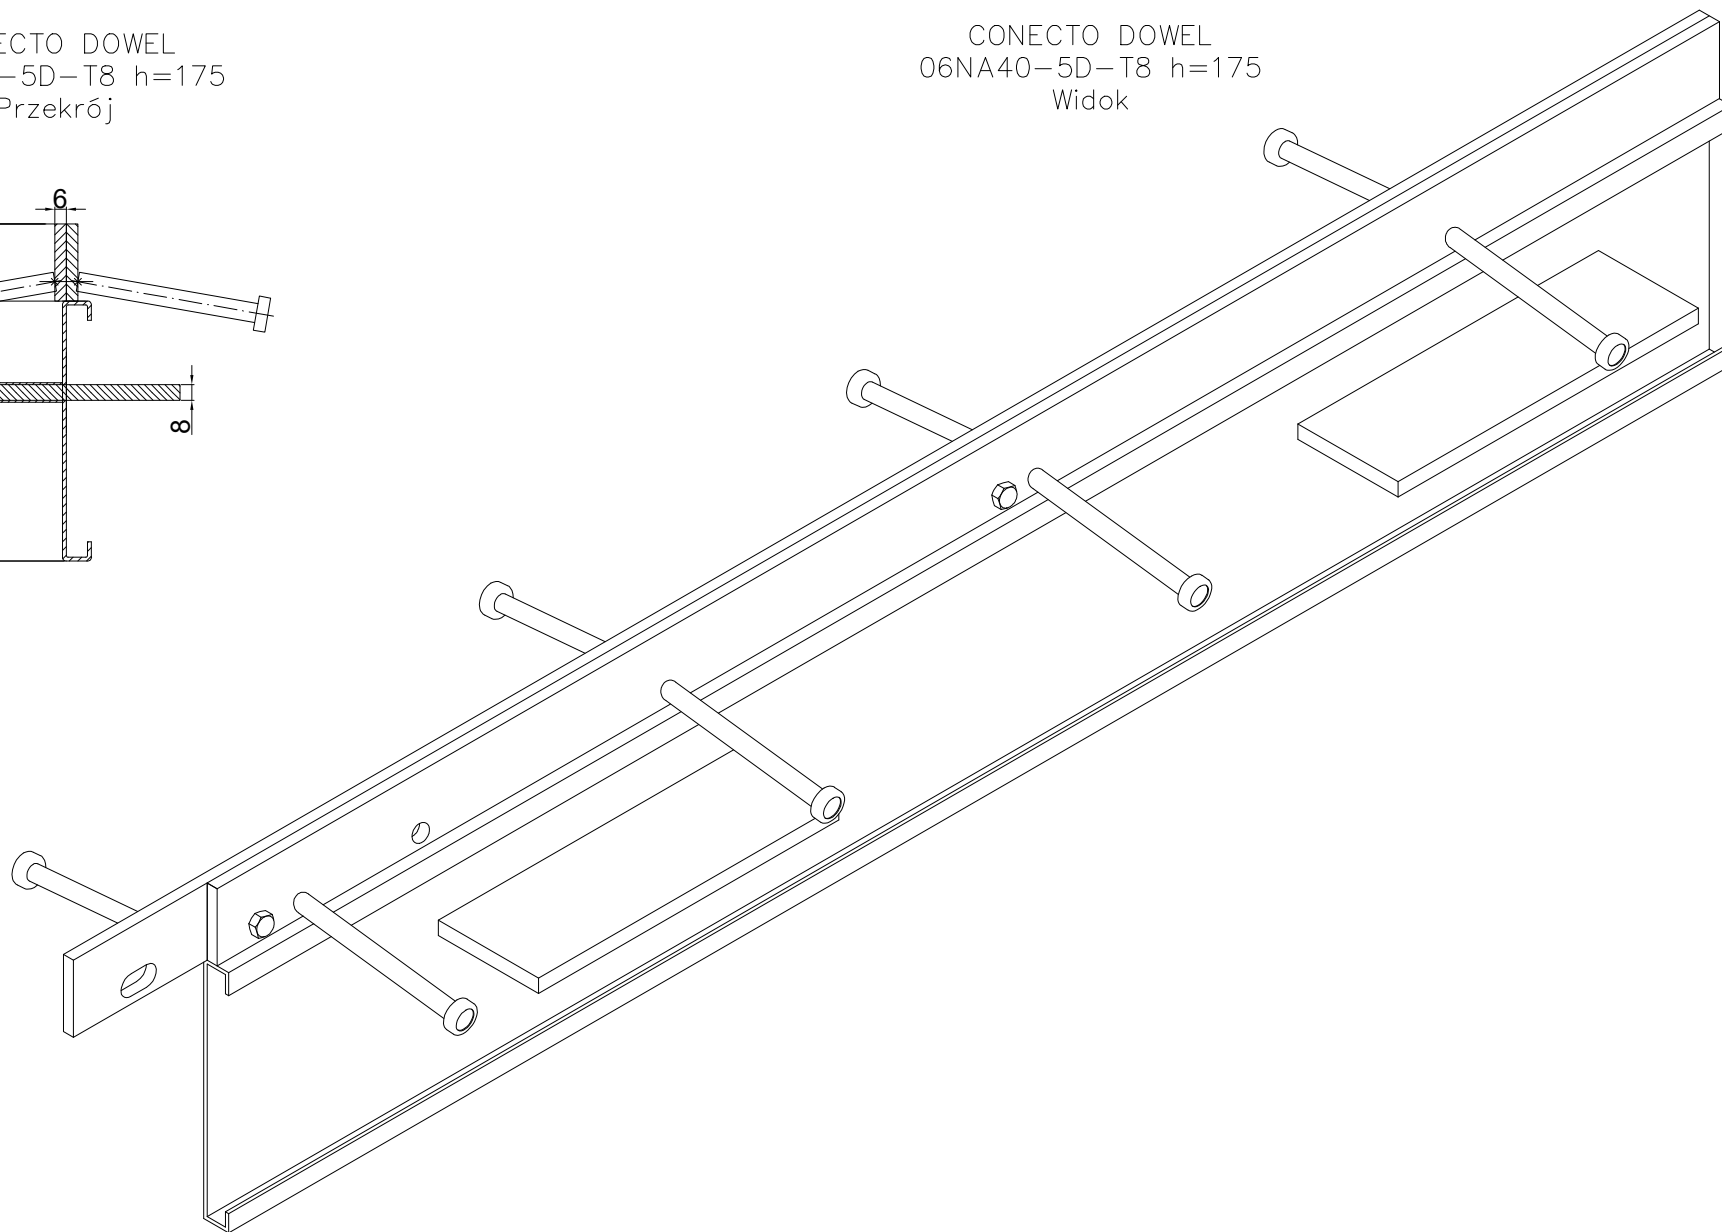

CONECTO DOWEL
06NA40-5D-T8 h=175
Przekrój

CONECTO DOWEL
06NA40-5D-T8 h=175
Widok

Profil dylatacyjny Conecto Dowel
06NA40-5D-T8 h=175
L=3000, stal czarna

Conecto Profiles Sp. z o.o.
ul. Przemysłowa 39
61-541 Poznań
www.conecto-profiles.com

ROZMIAR / SIZE A3	SKALA / SCALE 1:1	Wszystkie wymiary podano w [mm] All dimensions in [mm]
----------------------	----------------------	---

PROJEKT	PROJECT	ZŁOŻENIE	SUB ASSEMBLY	RYSUNEK	DRAWING	ARKUSZ	SHEET	WER	REV
--		--		01		1	Z OF	1	