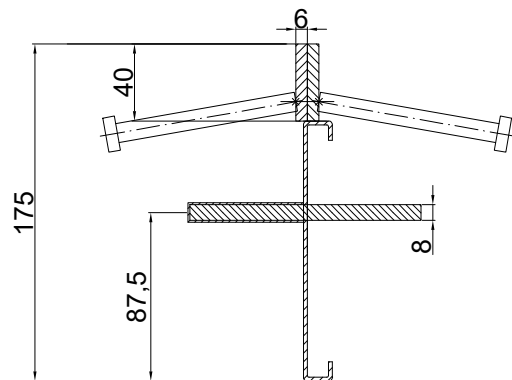

CONECTO DOWEL
06NA40-5D-T8 h=175
Przekrój

CONECTO DOWEL
06NA40-5D-T8 h=175
Widok

Profil dylatacyjny Conecto Dowel
06NA40-5D-T8 h=175
L=3000, stal czarna

Conecto Profiles Sp. z o.o.
ul. Przemysłowa 39
61-541 Poznań
www.conecto-profiles.com

ROZMIAR / SIZE A3	SKALA / SCALE 1:1	Wszystkie wymiary podano w [mm] All dimensions in [mm]
----------------------	----------------------	---

PROJEKT	PROJECT	ZŁOŻENIE	SUB ASSEMBLY	RYSUNEK	DRAWING	ARKUSZ	SHEET	WER	REV
--		--		01		1	Z OF	1	