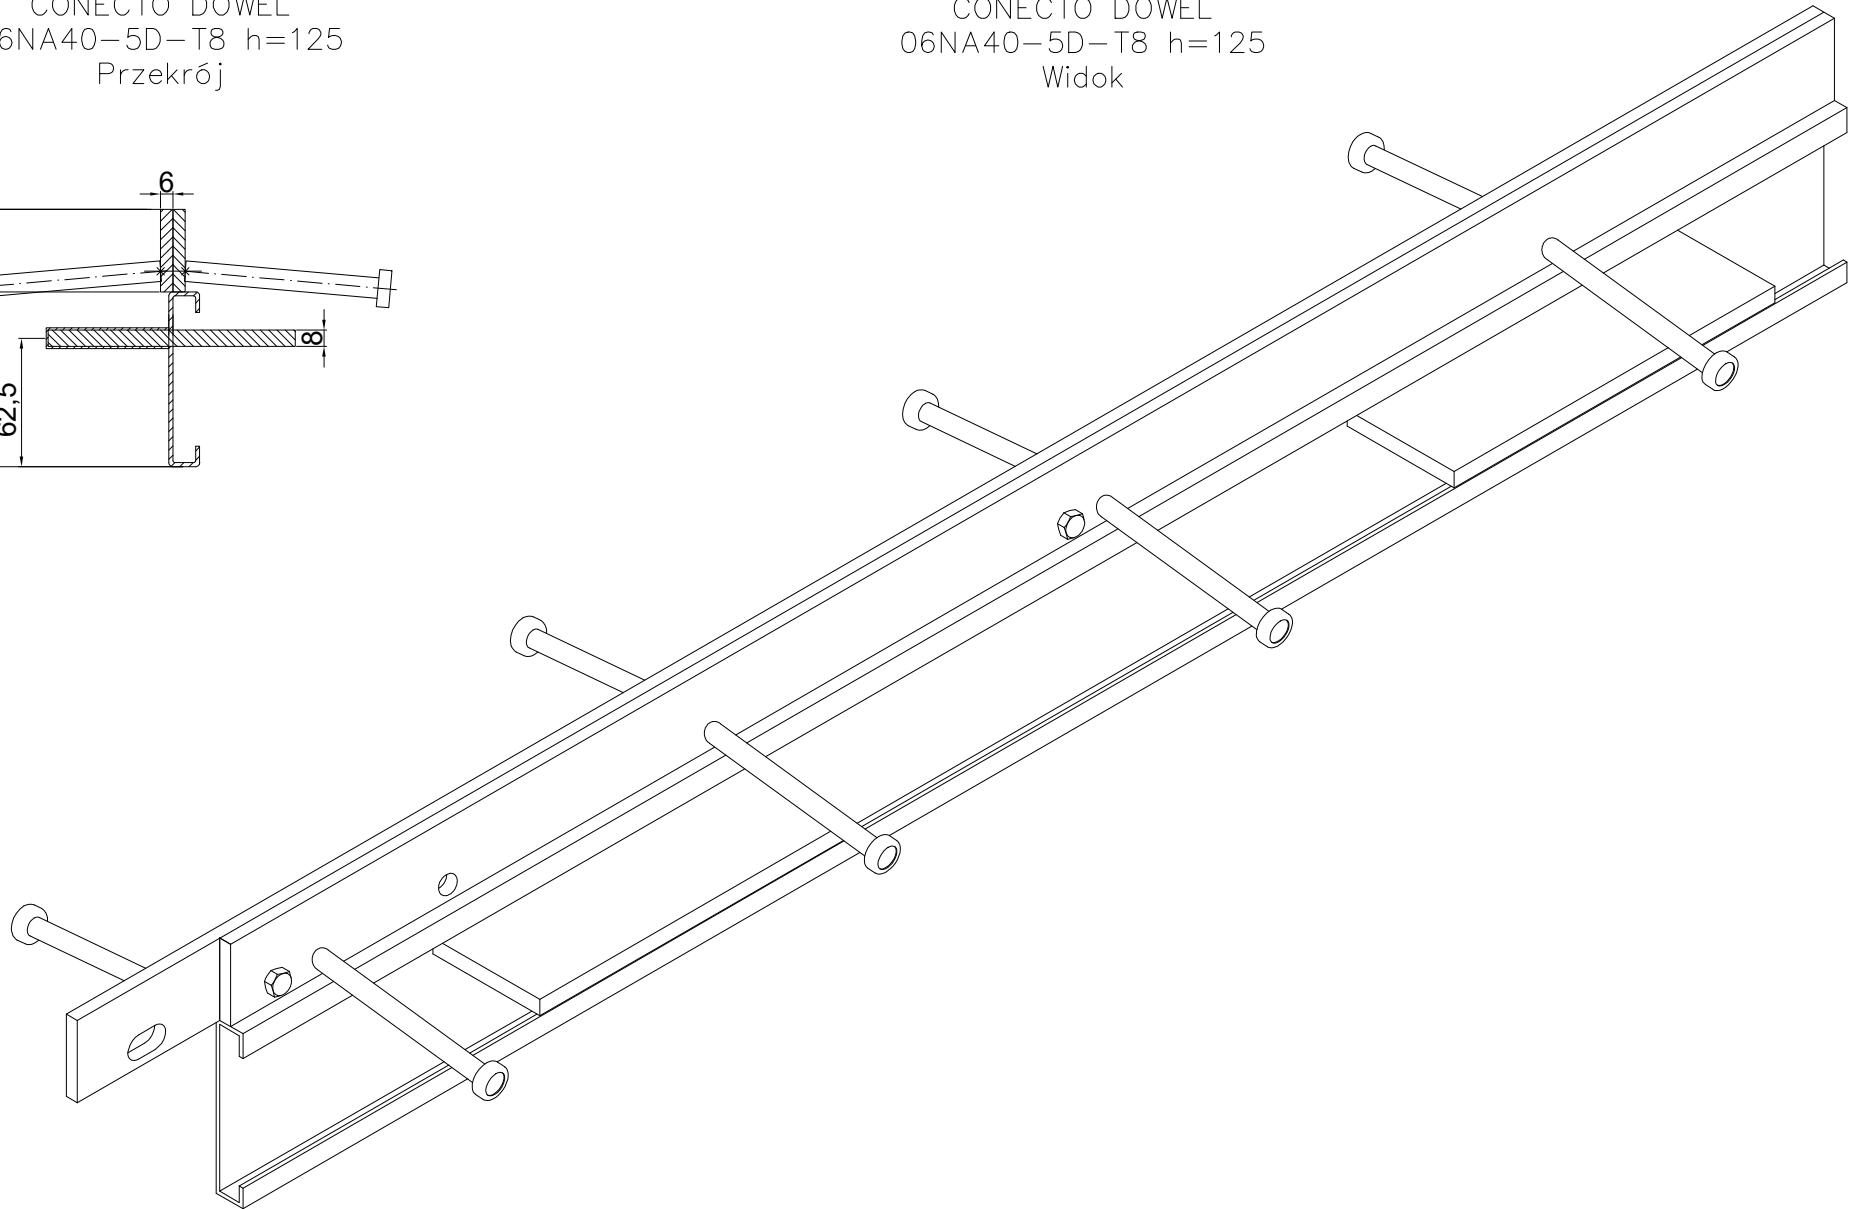

CONECTO DOWEL
06NA40-5D-T8 h=125
Przekrój

CONECTO DOWEL
06NA40-5D-T8 h=125
Widok

Profil dylatacyjny Conecto Dowel
06NA40-5D-T8 h=125
L=3000, stal czarna

Conecto Profiles Sp. z o.o.
ul. Przemysłowa 39
61-541 Poznań
www.conecto-profiles.com

ROZMIAR / SIZE	SKALA / SCALE	Wszystkie wymiary podano w [mm] All dimensions in [mm]		PROJEKT	PROJECT	ZŁOŻENIE	SUB ASSEMBLY	RYSUNEK	DRAWING	ARKUSZ	SHEET	WER	REV
A3	1:1			--		--		01		1	Z OF	1	