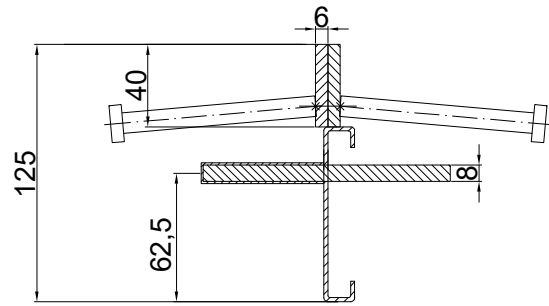

CONECTO DOWEL
06NA40-5D-T8 h=125
Przekrój

CONECTO DOWEL
06NA40-5D-T8 h=125
Widok

Profil dylatacyjny Conecto Dowel
06NA40-5D-T8 h=125
L=3000, stal czarna

Conecto Profiles Sp. z o.o.
ul. Przemysłowa 39
61-541 Poznań
www.conecto-profiles.com

ROZMIAR / SIZE	SKALA / SCALE	Wszystkie wymiary podano w [mm] All dimensions in [mm]		PROJEKT	PROJECT	ZŁOŻENIE	SUB ASSEMBLY	RYSUNEK	DRAWING	ARKUSZ	SHEET	WER	REV
A3	1:1			--		--		01		1	Z OF	1	