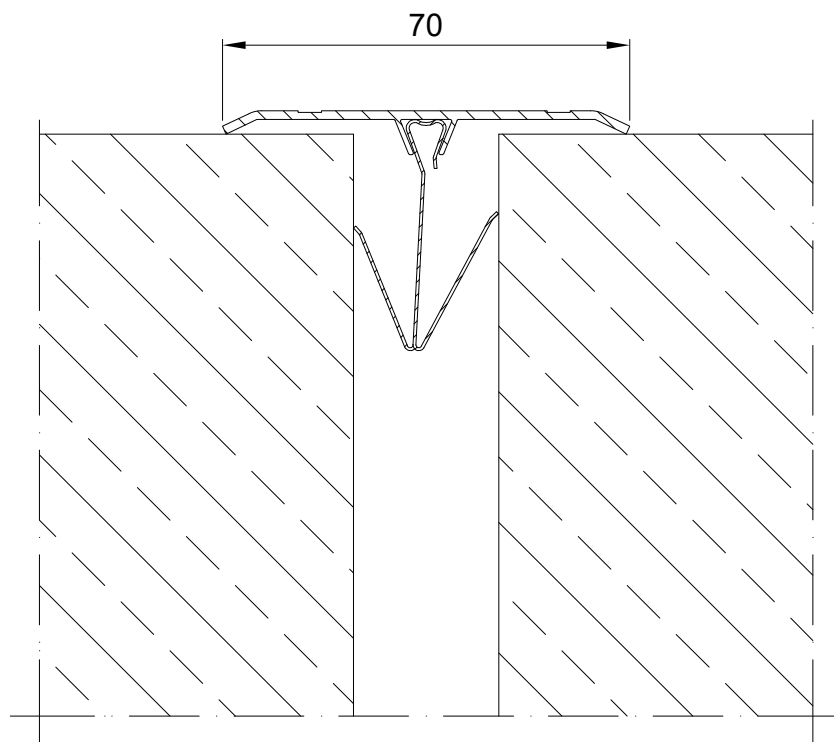

TABELA INFORMACYJNA

Typ profilu	Widoczny element [mm]	Szerokość szczeliny [mm]	Sposób montażu	Rodzaj materiału	Kolor
JW 70	70	max 50	Nakładka	Aluminium / PVC	Anoda / RAL

PROFIL DYLATACJNY JW 70  
RZUT AKSONOMETRYCZNY

PROFIL DYLATACJNY JW 70  
PRZEKRÓJ

RODZAJE ZACISKÓW

szer. 15–35mm

szer. 35–80mm

szer. 70–120mm

Profil dylatacyjny Conecto  
Jw 70

Conecto Profiles Sp. z o.o.  
ul. Przemysłowa 39  
61-541 Poznań  
www.conecto-profiles.com

ROZMIAR / SIZE A3	SKALA / SCALE 1:1	Wszystkie wymiary podano w [ mm ] All dimensions in [ mm ]
----------------------	----------------------	---

PROJEKT	PROJECT	ZŁOŻENIE	SUB ASSEMBLY	RYSUNEK	DRAWING	ARKUSZ	SHEET	WER	REV
--		--		01		1	Z OF	1	