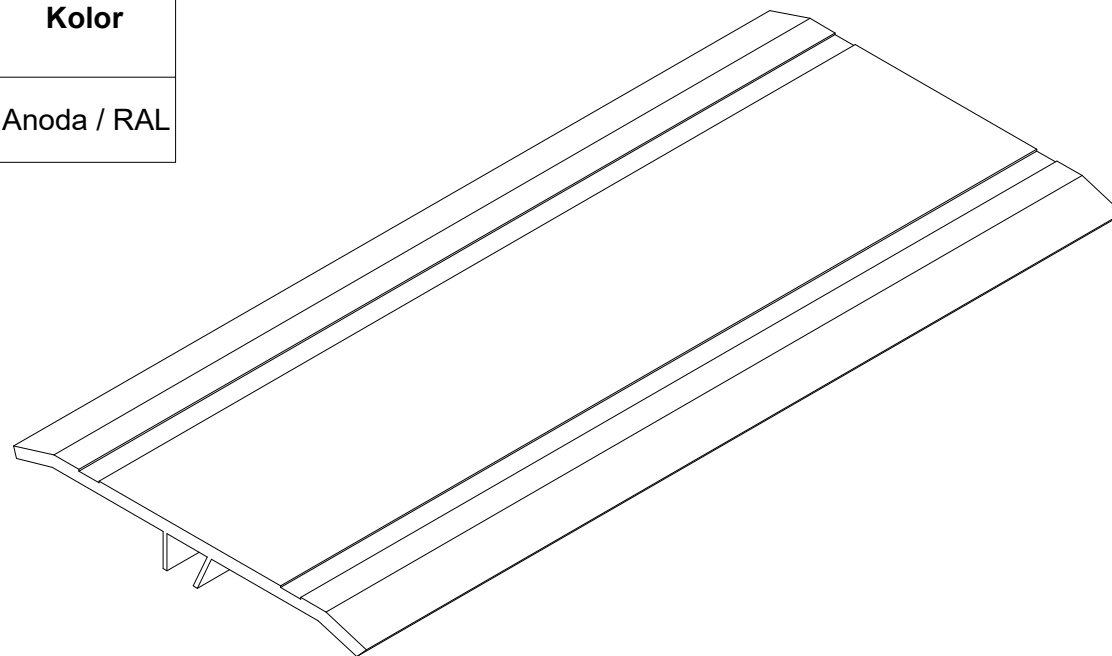

TABELA INFORMACYJNA

Typ profilu	Widoczny element [mm]	Szerokość szczeliny [mm]	Sposób montażu	Rodzaj materiału	Kolor
JW 70	70	max 50	Nakładka	Aluminium / PVC	Anoda / RAL

PROFIL DYLATACJNY JW 70  
RZUT AKSONOMETRYCZNY

PROFIL DYLATACJNY JW 70  
PRZEKRÓJ

RODZAJE ZACISKÓW

szer. 15–35mm

szer. 35–80mm

szer. 70–120mm

Profil dylatacyjny Conecto  
Jw 70

Conecto Profiles Sp. z o.o.  
ul. Przemysłowa 39  
61-541 Poznań  
www.conecto-profiles.com

ROZMIAR / SIZE A3	SKALA / SCALE 1:1	Wszystkie wymiary podano w [ mm ] All dimensions in [ mm ]
----------------------	----------------------	---

PROJEKT	PROJECT	ZŁOŻENIE	SUB ASSEMBLY	RYSUNEK	DRAWING	ARKUSZ	SHEET	WER	REV
--		--		01		1	Z OF	1	